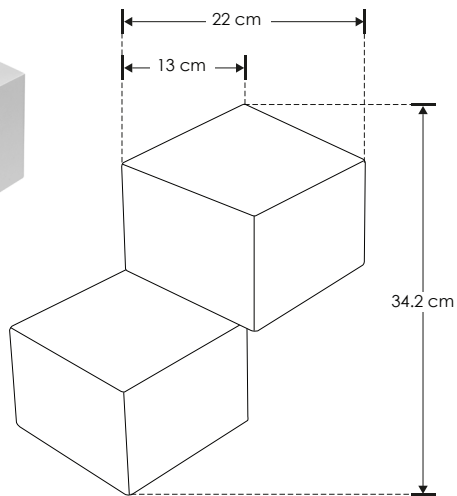

LED11012GAW

[ Acabado blanco  
(Blanco cálido) ]

<b>Material</b>	Aluminio acabado blanco
<b>Lámpara</b>	Luminario para pared
<b>Ángulo de apertura</b>	Efecto simétrico
<b>Color de luz</b>	Blanco cálido
<b>Alimentación</b>	100 - 240 V ca
<b>Potencia</b>	6 W

SOBREPONER / PARED