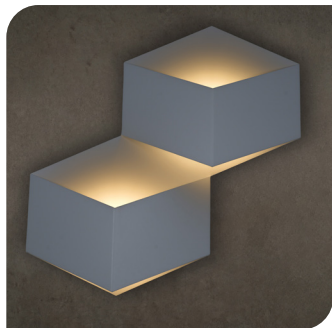

LED11012GAW

[ Acabado blanco  
(Blanco cálido) ]

<b>Material</b>	Aluminio acabado blanco
<b>Lámpara</b>	Luminario para pared
<b>Ángulo de apertura</b>	Efecto simétrico
<b>Color de luz</b>	Blanco cálido
<b>Alimentación</b>	100 - 240 V ca
<b>Potencia</b>	6 W

SOBREPONER / PARED