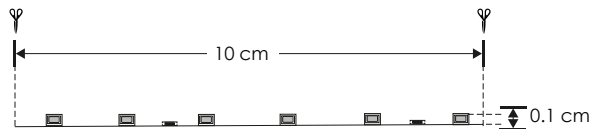

Material	Pista de cobre / Acabado blanco
Lámpara	Tira extraplana para interiores, 60 LEDs por metro tipo 2835, rollo de 5 metros con cinta 3M autoadherible para su fijación, cortes cada 10 cm
Ángulo de apertura	120°
Color de luz	Blanco cálido / Blanco neutro / Blanco
Alimentación	24 V cc
Potencia	8.4 W / metro
CRI	80
PCB	2 oz doble cara

NOTA: LED con tono de color no controlado.

Por su alta concentración de LEDs es indispensable que este producto vaya montado sobre un perfil de aluminio para disipar el calor ya que fue diseñada especialmente para perfiles de aluminio para producir un efecto uniforme de luz, no produce sombras.

FL
9-11
lúmenes
x LED

8.4
W
x metro

IP
20

24
V cc

2 700 K
Blanco cálido

4 100 K
Blanco neutro

6 000 K
Blanco

3-4
step
MACADAM

CRI
80

IES
Archivo
Fotométrico

NOM