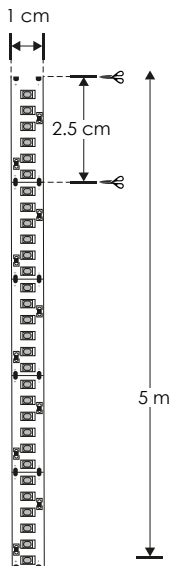

nuevo

LE28352224240R

[Blanco cálido
2 200 K]

LE28352724240R

[Blanco cálido
2 700 K]

LE2835WW24240R

[Blanco cálido
3 000 K]

LE2835Z24240R

[Blanco neutro
4 100 K]

LE2835W24240R

[Blanco
6 500 K]

LINEA BAJO COSTO

Material	Pista de cobre / Acabado blanco
Lámpara	Tira extraplana para interiores de 240 LEDs por metro tipo 2835, rollo de 5m. Con cinta 3M autoadherible para su fijacion, cortes cada 2.5 cm
Ángulo de apertura	120°
Color de luz	Blanco cálido / Blanco neutro / Blanco
Alimentación	24 V cc
Potencia	20 W / metro
CRI	80
PCB	2 oz doble cara

EXTRAPLANAS / INTERIORES

FL
5-7
lúmenes
x LED

IP
20

20
W
x metro

24
V cc

2 200 K
Blanco cálido

2 700 K
Blanco cálido

3 000 K
Blanco cálido