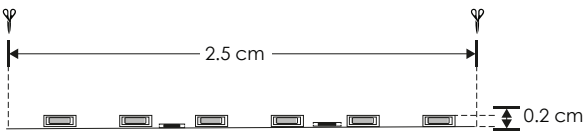

[Blanco neutro
4 100 K]

LE2835W24240R

[Blanco
6 500 K]

LINEA BAJO COSTO

Material	Pista de cobre / Acabado blanco
Lámpara	Tira extraplana para interiores de 240 LEDs por metro tipo 2835, rollo de 5m. Con cinta 3M autoadherible para su fijacion, cortes cada 2.5 cm
Ángulo de apertura	120°
Color de luz	Blanco cálido / Blanco neutro / Blanco
Alimentación	24 V cc
Potencia	20 W / metro
CRI	80
PCB	2 oz doble cara

NOTA: Por su alta concentración de LEDs es indispensable que este producto vaya montado sobre un perfil de aluminio para disipar el calor ya que fue diseñada especialmente para perfiles de aluminio para producir un efecto uniforme de luz, no produce sombras.

EXTRAPLANAS / INTERIORES

FL
5-7
lúmenes
x LED

IP
20

20
W
x metro

24
V cc

2 200 K
Blanco cálido

2 700 K
Blanco cálido

3 000 K
Blanco cálido