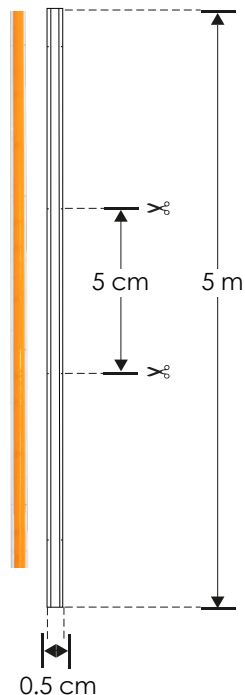

LDPBCOBWW24480R5

[Blanco cálido
3 000 K]

LDPBCOBZ24480R5

[Blanco neutro
4 100 K]

LDPBCOBW24480R5

[Blanco
6 000 K]

LINEA PROFESIONAL

Material	Pista de cobre / Acabado blanco
Lámpara	Tira extraplana para interiores, 480 LEDs por metro tipo LED COB, rollo de 5 metros con cinta 3M autoadherible para su fijación, cortes cada 5 cm
Ángulo de apertura	120°
Color de luz	Blanco cálido / Blanco neutro / Blanco
Alimentación	24 V cc
Potencia	11 W / metro
CRI	90
PCB	2 oz doble cara

NOTA: LED con tono de color controlado.

Por su alta concentración de LEDs es indispensable que este producto vaya montado sobre un perfil de aluminio para disipar el calor ya que fue diseñada especialmente para perfiles de aluminio para producir un efecto uniforme de luz, no produce sombras.

EXTRAPLANAS / INTERIORES

11 W
x metro

24 V cc

6 000 K
Blanco

IP 20

3 000 K
Blanco cálido

4 100 K
Blanco neutro

FL
1.75 - 2.25
lúmenes
x LED