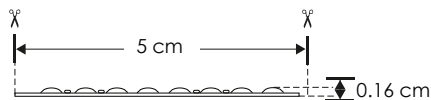

EXTRAPLANAS / INTERIORES

LÍNEA PROFESIONAL

Material	Pista de cobre / Acabado blanco
Lámpara	Tira extraplana para interiores, 160 LEDs por metro tipo LED COB, rollo de 5 metros con cinta 3M autoadherible para su fijación, cortes cada 5 cm
Ángulo de apertura	120°
Color de luz	RGB
Alimentación	24 V cc
Potencia	15 W / metro
PCB	2 oz doble cara

NOTA: RGB requiere un controlador (No incluido) para cambio de colores.

LED con tono de color controlado.

Por su alta concentración de LEDs es indispensable que este producto vaya montado sobre un perfil de aluminio para disipar el calor ya que fue diseñada especialmente para perfiles de aluminio para producir un efecto uniforme de luz, no produce sombras.