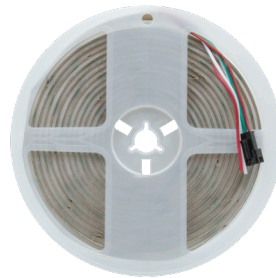

nuevo

LDPBCOBPRGB24720

[ RGB ]

## LÍNEA PROFESIONAL

<b>Material</b>	Pista de cobre / Acabado blanco
<b>Lámpara</b>	Tira extraplana para interiores, 720 LEDs por metro tipo LED COB, rollo de 5 metros con cinta 3M autoadherible para su fijación, cortes cada 5 cm
<b>Ángulo de apertura</b>	120°
<b>Color de luz</b>	RGB (3 en 1)
<b>Alimentación</b>	24 V cc
<b>Potencia</b>	20 W / metro
<b>PCB</b>	2 oz doble cara

EXTRAPLANAS / INTERIORES

20 W x metro

24 V cc

RGB

IP 20

NOM

2-3 step MACADAM

IES Archivo Fotométrico