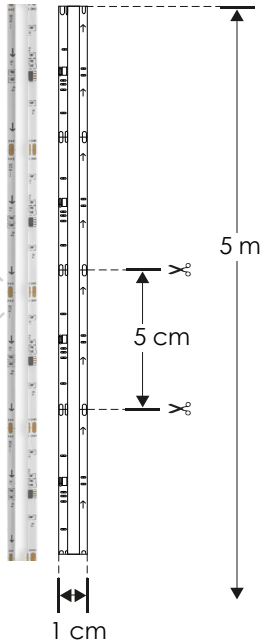

nuevo

LDPBCOBPRGB24720

[ RGB ]

## LÍNEA PROFESIONAL

<b>Material</b>	Pista de cobre / Acabado blanco
<b>Lámpara</b>	Tira extraplana para interiores, 720 LEDs por metro tipo LED COB, rollo de 5 metros con cinta 3M autoadherible para su fijación, cortes cada 5 cm
<b>Ángulo de apertura</b>	120°
<b>Color de luz</b>	RGB (3 en 1)
<b>Alimentación</b>	24 V cc
<b>Potencia</b>	20 W / metro
<b>PCB</b>	2 oz doble cara

EXTRAPLANAS / INTERIORES

20 W x metro

24 V cc

RGB

IP 20

NOM

2-3 step MACADAM

IES Archivo Fotométrico