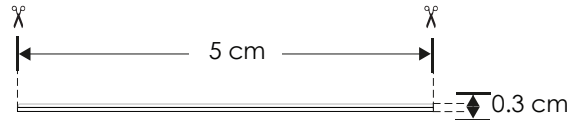

## LÍNEA PROFESIONAL

<b>Material</b>	Pista de cobre / Acabado blanco
<b>Lámpara</b>	Tira extraplana para interiores, 720 LEDs por metro tipo LED COB, rollo de 5 metros con cinta 3M autoadherible para su fijación, cortes cada 5 cm
<b>Ángulo de apertura</b>	120°
<b>Color de luz</b>	RGB (3 en 1)
<b>Alimentación</b>	24 V cc
<b>Potencia</b>	20 W / metro
<b>PCB</b>	2 oz doble cara