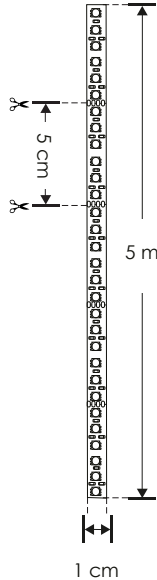

LDPB4040RGB24120

[RGB]

LÍNEA PROFESIONAL

EXTRAPLANAS / INTERIORES

Material	Pista de cobre / Acabado blanco
Lámpara	Tira extraplana para interiores, 120 LEDs por metro tipo 4040, rollo de 5 metros con cinta 3M autoadherible para su fijación, cortes cada 5 cm
Ángulo de apertura	120°
Color de luz	RGB
Alimentación	24 V cc
Potencia	19.2 W / metro
PCB	2 oz doble cara

NOTA: Por su alta concentración de LEDs es indispensable que este producto vaya montado sobre un perfil de aluminio para disipar el calor ya que fue diseñada especialmente para perfiles de aluminio para producir un efecto uniforme de luz, no produce sombras.

Requiere un controlador (No incluido) para cambio de colores.

IP
20

19.2
W
x metro

RGB

24
V cc

IES
Archivo
Fotométrico

NOM