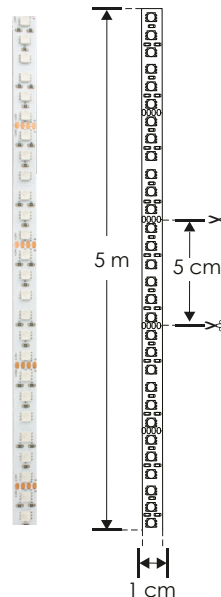

LA664040RGB24120

[RGB]

NOTA: Al no tener cubierta de resina sino barniz con tecnología nano, prolonga la vida del LED (por calentamiento) y no hay amarillamiento. Ideal para exteriores pues se puede mojar o en lugares con alta humedad (No para uso subacuático o en contacto con el agua por tiempo prolongado).

Requiere un controlador (No incluido) para cambio de colores.

Material	Pista de cobre / Acabado blanco
Lámpara	Tira extraplana para interiores y exteriores, 120 LEDs por metro tipo 4040, rollo de 5 metros con cinta 3M autoadherible para su fijación, cortes cada 5 cm
Ángulo de apertura	120°
Color de luz	RGB
Alimentación	24 V cc
Potencia	19.2 W / metro
PCB	2 oz doble cara