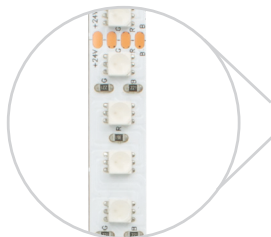

LA664040RGB24120

[RGB]

NOTA: Al no tener cubierta de resina sino barniz con tecnología nano, prolonga la vida del LED (por calentamiento) y no hay amarillamiento. Ideal para exteriores pues se puede mojar o en lugares con alta humedad (No para uso subacuático o en contacto con el agua por tiempo prolongado).

Requiere un controlador (No incluido) para cambio de colores.

Material	Pista de cobre / Acabado blanco
Lámpara	Tira extraplana para interiores y exteriores, 120 LEDs por metro tipo 4040, rollo de 5 metros con cinta 3M autoadherible para su fijación, cortes cada 5 cm
Ángulo de apertura	120°
Color de luz	RGB
Alimentación	24 V cc
Potencia	19.2 W / metro
PCB	2 oz doble cara