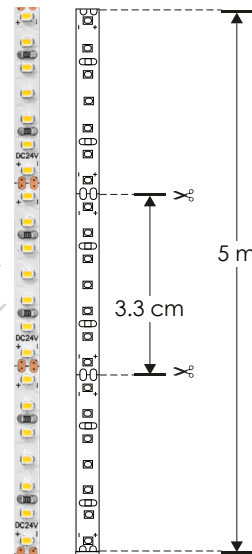

## LINEA PROFESIONAL

<b>Material</b>	Pista de cobre / Acabado blanco
<b>Lámpara</b>	Tira extraplana para interiores y exteriores, 210 LEDs por metro tipo 2216, rollo de 5 metros con cinta 3M autoadherible para su fijación, cortes cada 3.3 cm
<b>Ángulo de apertura</b>	120°
<b>Color de luz</b>	Blanco cálido / Blanco neutro / Blanco
<b>Alimentación</b>	24 V cc
<b>Potencia</b>	14.4 W / metro
<b>CRI</b>	90
<b>PCB</b>	3 oz doble cara

**14.4**  
W  
x metro

**IP**  
**66**

**24**  
V cc  
Blanco cálido

**2 200 K**

**3 000 K**  
Blanco cálido

**4 100 K**  
Blanco neutro

**CRI**  
**90**

**6 500 K**  
Blanco

**FL**  
**7-9**  
lúmenes  
x LED

**IES**  
Archivo  
Fotométrico

**2-3**  
step  
MACADAM

**NOM**

0.5 cm