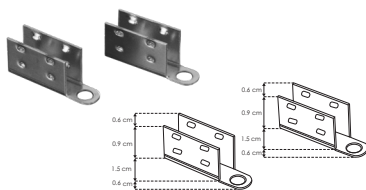

### LINEA PROFESIONAL

LA2835168270410

[ Blanco cálido  
2 700 K ]

LA2835168NW0410

[ Blanco neutro  
4 100 K ]

<b>Material</b>	Pista de cobre acabado blanco con cubierta de silicón
<b>Lámpara</b>	Tira tipo neon rectangular, 168 LEDs por metro tipo LED 2835, rollo de 10 metros con cinta 3M autoadherible para su fijación, cortes cada 3.57 cm
<b>Ángulo de apertura</b>	120°
<b>Color de luz</b>	Blanco cálido / Blanco neutro
<b>Alimentación</b>	24 V cc
<b>Potencia</b>	10 W / metro
<b>CRI</b>	80
<b>PCB</b>	3 oz

10 W x metro IP 65

FL 750 lúmenes Blanco cálido 2 700 K Blanco cálido

FL 800 lúmenes Blanco neutro 4 100 K Blanco neutro

24 V cc CRI 80

NOM 2-3 step MACADAM IES Archivo Fotométrico

accesorios Se venden por separado.

#### GRAPALA0410

Kit de 2 grapas de sujeción para tiras de LED modelos LA2835168270410, LA2835168NW0410