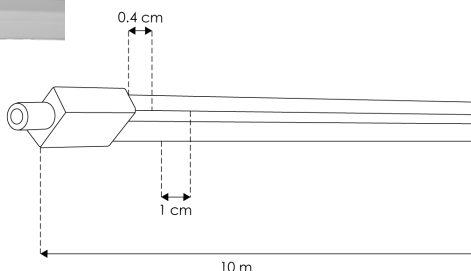

### LINEA PROFESIONAL

LA2835168270410

[ Blanco cálido  
2 700 K ]

LA2835168NW0410

[ Blanco neutro  
4 100 K ]

<b>Material</b>	Pista de cobre acabado blanco con cubierta de silicón
<b>Lámpara</b>	Tira tipo neon rectangular, 168 LEDs por metro tipo LED 2835, rollo de 10 metros con cinta 3M autoadherible para su fijación, cortes cada 3.57 cm
<b>Ángulo de apertura</b>	120°
<b>Color de luz</b>	Blanco cálido / Blanco neutro
<b>Alimentación</b>	24 V cc
<b>Potencia</b>	10 W / metro
<b>CRI</b>	80
<b>PCB</b>	3 oz