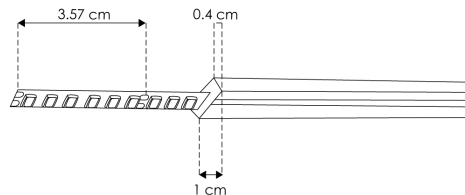

### LINEA PROFESIONAL

LA2835168270410

[ Blanco cálido  
2 700 K ]

LA2835168NW0410

[ Blanco neutro  
4 100 K ]

<b>Material</b>	Pista de cobre acabado blanco con cubierta de silicón
<b>Lámpara</b>	Tira tipo neon rectangular, 168 LEDs por metro tipo LED 2835, rollo de 10 metros con cinta 3M autoadherible para su fijación, cortes cada 3.57 cm
<b>Ángulo de apertura</b>	120°
<b>Color de luz</b>	Blanco cálido / Blanco neutro
<b>Alimentación</b>	24 V cc
<b>Potencia</b>	10 W / metro
<b>CRI</b>	80
<b>PCB</b>	3 oz