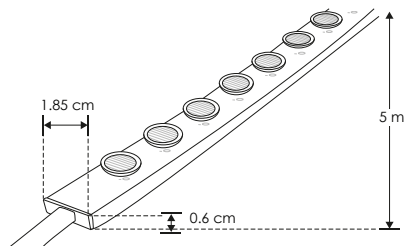

LA28351202730R

[Blanco cálido
2 700 K]

LA2835120W30R

[Blanco
5 500 K]

Material	Pista de cobre / Acabado blanco Cubierta de silicón
Lámpara	Tira extraplana con óptica de 30° para interiores y exteriores, 48 LEDs por metro 2835, rollo de 5 metros, cortes cada 12.5 cm
Ángulo de apertura	30°
Color de luz	Blanco cálido / Blanco
Alimentación	24 V cc
Potencia	18 W / metro
CRI	80
PCB	3 oz

NOTA: LED con tono de color controlado.
Compatibles con perfil ILUPA2310KIT.

IP
67

24

V cc

2 700 K

Blanco cálido

5 500 K

Blanco