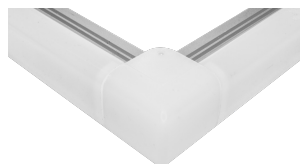

KITDXA1960SIDE

Kit conector de metal, conector de mica difusa, conector de plástico, ángulo 60° vista lateral, incluye set de tornillos, para perfil DXA19 y DXA19N

KITDXA1990SIDE

Kit conector de metal, conector de mica difusa, conector de plástico, ángulo 90° vista lateral, incluye set de tornillos, para perfil DXA19 y DXA19N