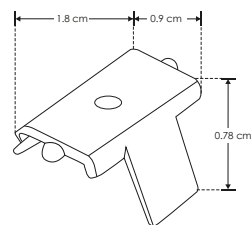

KITDXA1960SIDE

Kit conector de metal, conector de mica difusa, conector de plástico, ángulo 60° vista lateral, incluye set de tornillos, para perfil DXA19 y DXA19N

KITDXA1990SIDE

Kit conector de metal, conector de mica difusa, conector de plástico, ángulo 90° vista lateral, incluye set de tornillos, para perfil DXA19 y DXA19N