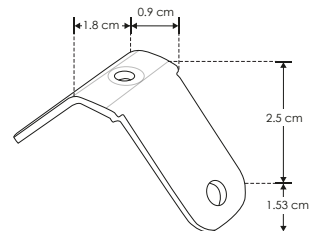

KITDXA1960SIDE

Kit conector de metal, conector de mica difusa, conector de plástico, ángulo 60° vista lateral, incluye set de tornillos, para perfil DXA19 y DXA19N

KITDXA1990SIDE

Kit conector de metal, conector de mica difusa, conector de plástico, ángulo 90° vista lateral, incluye set de tornillos, para perfil DXA19 y DXA19N