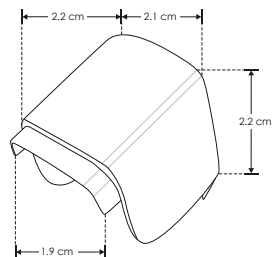

KITDXA1960SIDE

Kit conector de metal, conector de mica difusa, conector de plástico, ángulo 60° vista lateral, incluye set de tornillos, para perfil DXA19 y DXA19N

KITDXA1990SIDE

Kit conector de metal, conector de mica difusa, conector de plástico, ángulo 90° vista lateral, incluye set de tornillos, para perfil DXA19 y DXA19N