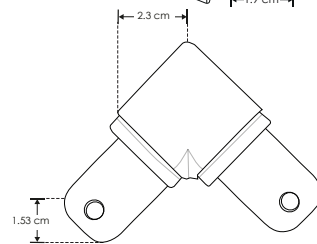

### KITDXA1960

Kit conector de metal, conector de mica difusa, protector de cable negro, ángulo de 60° vista inferior, incluye set de tornillos , para perfil DXA19 y DXA19N

### KITDXA1990

Kit conector de metal, conector de mica difusa, protector de cable negro, ángulo de 90° vista inferior, incluye set de tornillos, para perfil DXA19 y DXA19N