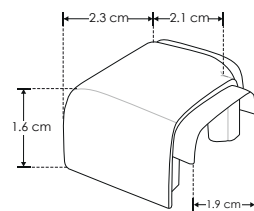

### KITDXA1960

Kit conector de metal, conector de mica difusa, protector de cable negro, ángulo de 60° vista inferior, incluye set de tornillos , para perfil DXA19 y DXA19N

### KITDXA1990

Kit conector de metal, conector de mica difusa, protector de cable negro, ángulo de 90° vista inferior, incluye set de tornillos, para perfil DXA19 y DXA19N