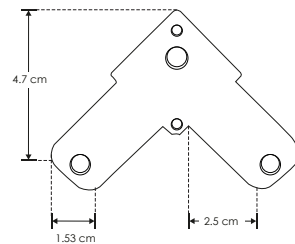

### KITDXA1960

Kit conector de metal, conector de mica difusa, protector de cable negro, ángulo de 60° vista inferior, incluye set de tornillos , para perfil DXA19 y DXA19N

### KITDXA1990

Kit conector de metal, conector de mica difusa, protector de cable negro, ángulo de 90° vista inferior, incluye set de tornillos, para perfil DXA19 y DXA19N