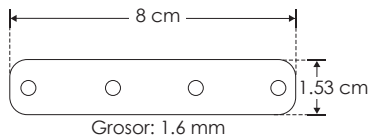

### KITDXA19120SIDE

Kit conector de metal, conector de mica difusa, conector de plástico, ángulo 120° vista lateral, incluye set de tornillos, para perfil DXA19 y DXA19N

### COPLE180DXA19

Conector 180° para perfiles de aluminio serie DXA19 y DXA19N, incluye 2 tornillos