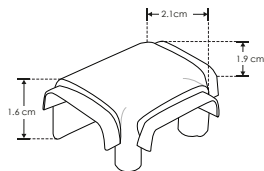

KITDXA19120

Kit conector de metal, conector de mica difusa, protector de cable negro, ángulo de 120° vista inferior, incluye set de tornillos, para perfil DXA19 y DXA19N

KITDXA19T

Kit de conector metal, conector de mica difusa, protector de cable negro, ángulo tipo T vista inferior, incluye set de tornillo, para perfil DXA19 y DXA19N