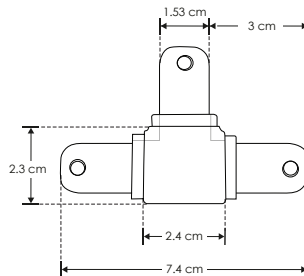

KITDXA19120

Kit conector de metal, conector de mica difusa, protector de cable negro, ángulo de 120° vista inferior, incluye set de tornillos, para perfil DXA19 y DXA19N

KITDXA19T

Kit de conector metal, conector de mica difusa, protector de cable negro, ángulo tipo T vista inferior, incluye set de tornillo, para perfil DXA19 y DXA19N