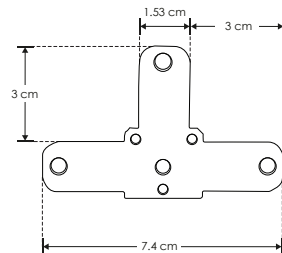

KITDXA19120

Kit conector de metal, conector de mica difusa, protector de cable negro, ángulo de 120° vista inferior, incluye set de tornillos, para perfil DXA19 y DXA19N

KITDXA19T

Kit de conector metal, conector de mica difusa, protector de cable negro, ángulo tipo T vista inferior, incluye set de tornillo, para perfil DXA19 y DXA19N