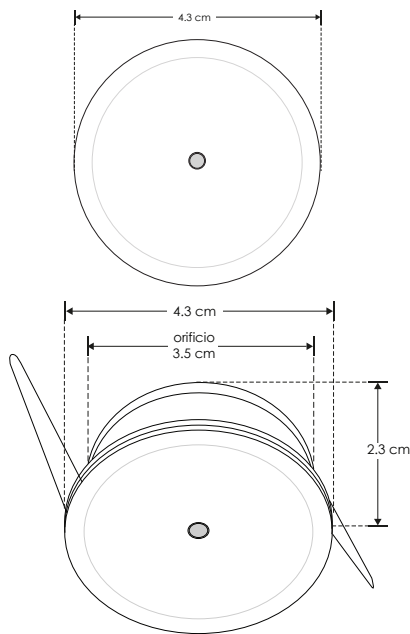

ILUTT006E

[Acabado blanco
(Blanco cálido)]

LÍNEA BAJO COSTO

Material	Aluminio acabado blanco
Lámpara	Luminario de empotrar
Ángulo de apertura	90°
Color de luz	Blanco cálido
Alimentación	85 - 265 V ca
Potencia	2.5 W