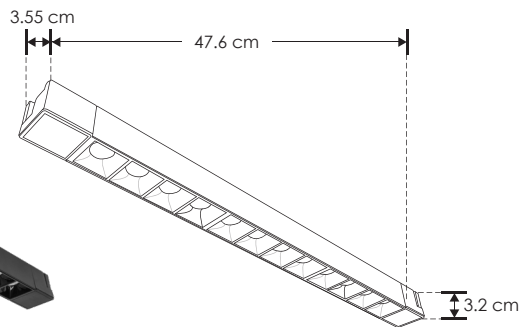

RIEL ELECTRIFICADO

LÍNEA PROFESIONAL

Material	Aluminio acabado negro
Base	Riel electrificado
Lámpara	Luminario de LED puntual rectangular fijo para riel electrificado
Ángulo de apertura	36°
Color de luz	Blanco cálido / Blanco neutro
Alimentación	110-240 V ca
Potencia	30 W