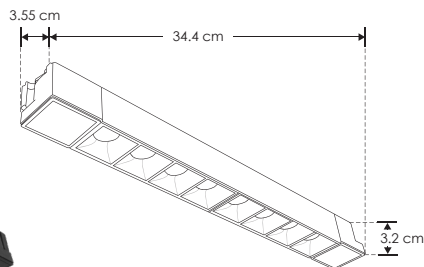

ILUSTRAST20WWB

[Acabado negro
(Blanco cálido)]

ILUSTRAST20WNWB

[Acabado negro
(Blanco neutro)]

RIEL ELECTRIFICADO

LÍNEA PROFESIONAL

Material	Aluminio acabado negro
Base	Riel electrificado
Lámpara	Luminario de LED puntual rectangular fijo para riel electrificado
Ángulo de apertura	36°
Color de luz	Blanco cálido / Blanco neutro
Alimentación	110-240 V ca
Potencia	20 W