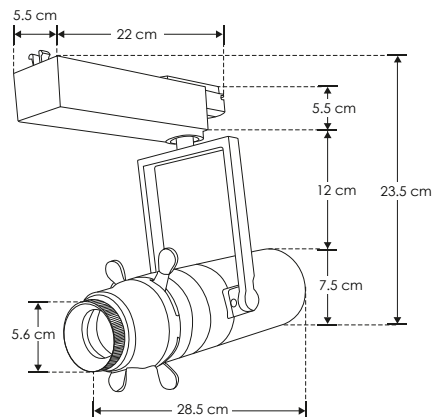

ILUTLA1ELICOR30W

[Acabado negro
(Blanco cálido-Blanco)]

LINEA PROFESIONAL

Material	Aluminio acabado negro
Base	Riel electrificado
Lámpara	Luminario de LED tipo elipsoidal para riel electrificado
Ángulo de apertura	Ajustable mediante cortadores de luz
Color de luz	Blanco cálido - Blanco
Alimentación	85 - 265 V ca
Potencia	30 W

**2-3
step
MACADAM**

**FL
1 500**
Lúmenes
Blanco

**FL
1 150**
Lúmenes
Blanco cálido

**2 700 K
-
6 500 K**
Ajustable

NOM

**CRI
90**

**30
W**

[Círculo]

[Cuadrada]

[Rectángulo]

[Triángulo]

[Rombo]

[Trapecio]