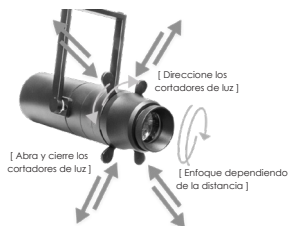

ILUTLA1ELICOR30W

[Acabado negro
(Blanco cálido-Blanco)]

LINEA PROFESIONAL

Material	Aluminio acabado negro
Base	Riel electrificado
Lámpara	Luminario de LED tipo elipsoidal para riel electrificado
Ángulo de apertura	Ajustable mediante cortadores de luz
Color de luz	Blanco cálido - Blanco
Alimentación	85 - 265 V ca
Potencia	30 W

**2-3
step
MACADAM**

**FL
1 500**
Lúmenes
Blanco

**FL
1 150**
Lúmenes
Blanco cálido

**2 700 K
-
6 500 K**
Ajustable

NOM

**CRI
90**

**30
W**

[Círculo]

[Cuadrada]

[Rectángulo]

[Triángulo]

[Rombo]

[Trapecio]