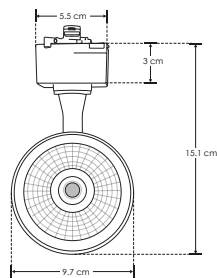

RIEL ELECTRIFICADO

LINEA PROFESIONAL

Material	Plástico tipo ABS / Aluminio / acabado blanco / negro
Base	Riel electrificado
Lámpara	Luminario de LED tipo spot dirigible para riel electrificado
Ángulo de apertura	35°
Color de luz	Blanco neutro
Alimentación	85 - 265 V ca
Potencia	30 W

30
W

IP
20

FL
2 400
lúmenes
Blanco neutro

2-3
step
MACADAM

IES
Archivo
Fotométrico

CRI
90

NOM

4 100 K
Blanco neutro