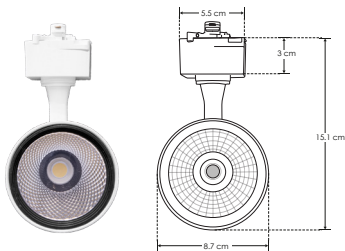

**ILUTLA 120WNWB**

[ Acabado negro  
(Blanco neutro) ]

**ILUTLA 120WNWW**

[ Acabado blanco  
(Blanco neutro) ]

## LINEA PROFESIONAL

<b>Material</b>	Plástico tipo ABS / Aluminio / acabado blanco / negro
<b>Base</b>	Riel electrificado
<b>Lámpara</b>	Luminario de LED tipo spot dirigible para riel electrificado
<b>Ángulo de apertura</b>	35°
<b>Color de luz</b>	Blanco neutro
<b>Alimentación</b>	85 - 265 V ca
<b>Potencia</b>	20 W