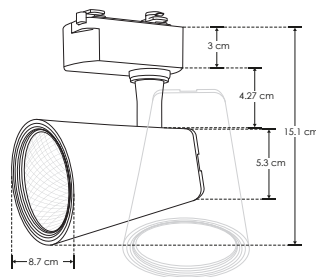

## LINEA PROFESIONAL

<b>Material</b>	Plástico tipo ABS / Aluminio / acabado blanco / negro
<b>Base</b>	Riel electrificado
<b>Lámpara</b>	Luminario de LED tipo spot dirigible para riel electrificado
<b>Ángulo de apertura</b>	35°
<b>Color de luz</b>	Blanco neutro
<b>Alimentación</b>	85 - 265 V ca
<b>Potencia</b>	20 W