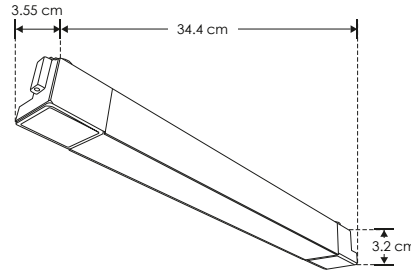

**ILUTFLOOD20WWB**

[ Acabado negro  
(Blanco cálido) ]

**ILUTFLOOD20WNWB**

[ Acabado negro  
(Blanco neutro) ]

LINEA PROFESIONAL

<b>Material</b>	Aluminio acabado negro
<b>Base</b>	Riel electrificado
<b>Lámpara</b>	Luminario de LED tipo flood para riel electrificado
<b>Ángulo de apertura</b>	120°
<b>Color de luz</b>	Blanco cálido / Blanco neutro
<b>Alimentación</b>	110-240 V ca
<b>Potencia</b>	20 W