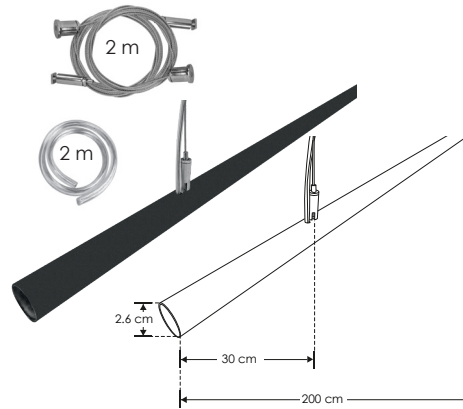

## ACCESORIO ACABADO NEGRO FORMATO HORIZONTAL

**ILUTBLACK2M360**

[ 2 m ]

Kit que incluye:

Tubo de acero inoxidable de 2 m acabado negro mate con protección de laca, 2 cables de suspensión de 2 m con 4 soportes y 2 m de cable transparente calibre 18