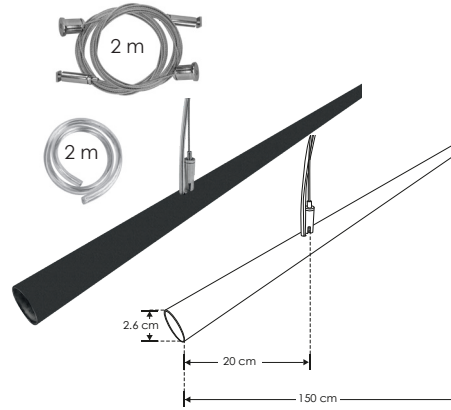

## ACCESORIO ACABADO NEGRO FORMATO HORIZONTAL

**ILUTBLACK1.5M360**

[ 1.5 m ]

Kit que incluye:

Tubo de acero inoxidable de 1.5 m acabado negro mate con protección de laca, 2 cables de suspensión de 2 m con 4 soportes y 2 m de cable transparente calibre 18