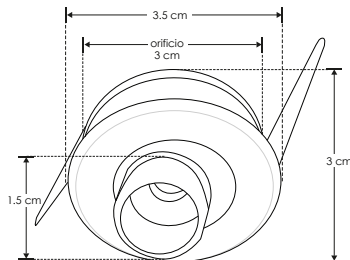

ILUT014E

[Acabado blanco
(Blanco cálido)]

LINEA BAJO COSTO

EMPOTRAR

Material	Aluminio acabado blanco
Lámpara	Luminario de empotrar dirigible
Ángulo de apertura	15°
Color de luz	Blanco cálido
Alimentación	85 - 265 V ca
Potencia	2.5 W

85-265

175
lumenes
Blanco cálido

3 000 K
Blanco cálido

orificio
3 cm

3-4
step
MACADAM

CRI
80

NOM