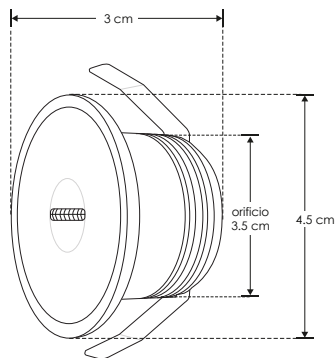

## LINEA BAJO COSTO

**ILUT004E**[ Acabado blanco  
(blanco cálido) ]

<b>Material</b>	Aluminio acabado blanco
<b>Lámpara</b>	Luminario de cortesia para pared
<b>Ángulo de apertura</b>	180°
<b>Color de luz</b>	Blanco cálido
<b>Alimentación</b>	85 - 265 V ca
<b>Potencia</b>	2.5 W