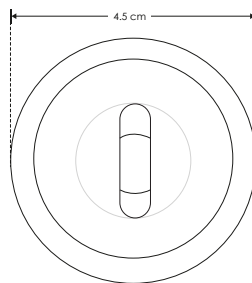

**iL**

EMPOTRAR / PARED

## LINEA BAJO COSTO

**ILUT004E**[ Acabado blanco  
(blanco cálido) ]

<b>Material</b>	Aluminio acabado blanco
<b>Lámpara</b>	Luminario de cortesia para pared
<b>Ángulo de apertura</b>	180°
<b>Color de luz</b>	Blanco cálido
<b>Alimentación</b>	85 - 265 V ca
<b>Potencia</b>	2.5 W