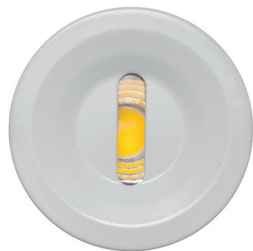

**iL**

EMPOTRAR / PARED

## LINEA BAJO COSTO

**ILUT004E**[ Acabado blanco  
(blanco cálido) ]

<b>Material</b>	Aluminio acabado blanco
<b>Lámpara</b>	Luminario de cortesia para pared
<b>Ángulo de apertura</b>	180°
<b>Color de luz</b>	Blanco cálido
<b>Alimentación</b>	85 - 265 V ca
<b>Potencia</b>	2.5 W