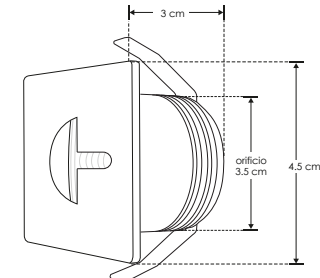

LINEA BAJO COSTO

- **ILUSS01E**
- **ILUSS03E**
- **ILUSS04E**
- **ILUSS05E**
- **ILUSS06E**

[Acabado blanco (Blanco cálido)]
[Acabado blanco (Blanco cálido)]
[Acabado blanco (Blanco cálido)]
[Acabado blanco (Blanco cálido)]
[Acabado blanco (Blanco cálido)]

Material	Aluminio acabado blanco
Lámpara	Luminario de cortesía para pared
Ángulo de apertura	120°
Color de luz	Blanco cálido
Alimentación	85 - 265 V ca
Potencia	2.5 W

2.5 W
85-265
IP 20
120°

3 000 K Blanco cálido
FL 175 lúmenes Blanco cálido
3-4 step MACADAM
CRI 80
orificio 3.5 cm
NOM

ILUSS03E

ILUSS04E