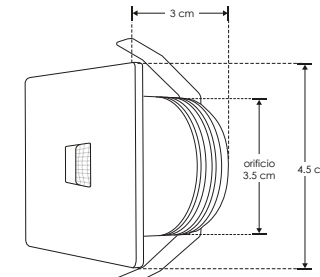

LINEA BAJO COSTO

- **ILUSS01E**
- **ILUSS03E**
- **ILUSS04E**
- **ILUSS05E**
- **ILUSS06E**

[Acabado blanco (Blanco cálido)]
[Acabado blanco (Blanco cálido)]
[Acabado blanco (Blanco cálido)]
[Acabado blanco (Blanco cálido)]
[Acabado blanco (Blanco cálido)]

Material	Aluminio acabado blanco
Lámpara	Luminario de cortesía para pared
Ángulo de apertura	120°
Color de luz	Blanco cálido
Alimentación	85 - 265 V ca
Potencia	2.5 W

2.5 W
85-265
IP 20
120°

3 000 K Blanco cálido
FL 175 lúmenes Blanco cálido
3-4 step MACADAM
CRI 80
orificio 3.5 cm
NOM

ILUSS04E

ILUSS05E