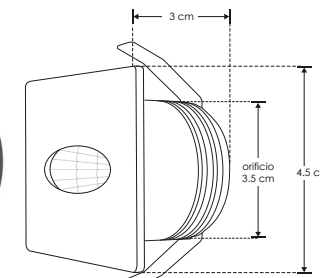

LINEA BAJO COSTO

- **ILUSS01E**
- **ILUSS03E**
- **ILUSS04E**
- **ILUSS05E**
- **ILUSS06E**

[Acabado blanco (Blanco cálido)]
[Acabado blanco (Blanco cálido)]
[Acabado blanco (Blanco cálido)]
[Acabado blanco (Blanco cálido)]
[Acabado blanco (Blanco cálido)]

Material	Aluminio acabado blanco
Lámpara	Luminario de cortesía para pared
Ángulo de apertura	120°
Color de luz	Blanco cálido
Alimentación	85 - 265 V ca
Potencia	2.5 W

2.5 W
85-265
IP 20
120°

3 000 K Blanco cálido
FL 175 lúmenes Blanco cálido
3-4 step MACADAM
CRI 80
orificio 3.5 cm
NOM

ILUSS05E

ILUSS06E