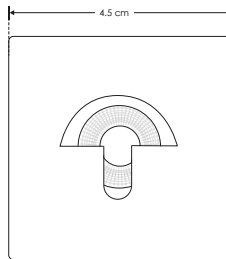

LINEA BAJO COSTO

- **ILUSS01E**
- **ILUSS03E**
- **ILUSS04E**
- **ILUSS05E**
- **ILUSS06E**

[Acabado blanco (Blanco cálido)]
[Acabado blanco (Blanco cálido)]
[Acabado blanco (Blanco cálido)]
[Acabado blanco (Blanco cálido)]
[Acabado blanco (Blanco cálido)]

Material	Aluminio acabado blanco
Lámpara	Luminario de cortesía para pared
Ángulo de apertura	120°
Color de luz	Blanco cálido
Alimentación	85 - 265 V ca
Potencia	2.5 W

2.5 W
85-265
IP 20
120°

3 000 K Blanco cálido
FL 175 lúmenes Blanco cálido
3-4 step MACADAM
CRI 80
orificio 3.5 cm
NOM

ILUSS03E

ILUSS04E