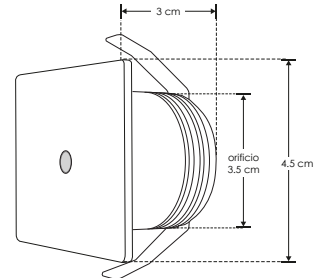

LINEA BAJO COSTO

- **ILUSS01E**
- **ILUSS03E**
- **ILUSS04E**
- **ILUSS05E**
- **ILUSS06E**

[Acabado blanco (Blanco cálido)]
[Acabado blanco (Blanco cálido)]
[Acabado blanco (Blanco cálido)]
[Acabado blanco (Blanco cálido)]
[Acabado blanco (Blanco cálido)]

Material	Aluminio acabado blanco
Lámpara	Luminario de cortesía para pared
Ángulo de apertura	120°
Color de luz	Blanco cálido
Alimentación	85 - 265 V ca
Potencia	2.5 W

2.5 W
85-265
IP 20
120°

3 000 K Blanco cálido
FL 175 lúmenes Blanco cálido
3-4 step MACADAM
CRI 80
orificio 3.5 cm
NOM

ILUSS01E

ILUSS03E