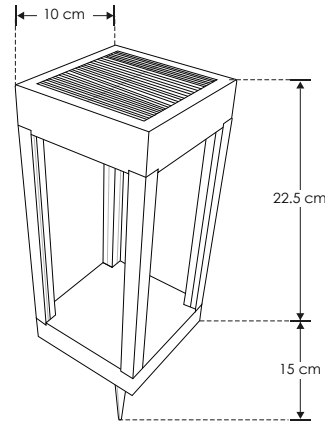

ILUSOLCUB4W

[Acabado gris
(Blanco / RGB)]

SOLAR / SOBREPONER / PARED

Material	Policarbonato acabado gris
Base	Sobreponer piso
Lámpara	Luminario solar de piso Blanco/RGB mediante interruptor
Ángulo de apertura	360°
Color de luz	Blanco / RGB
Potencia	4 W