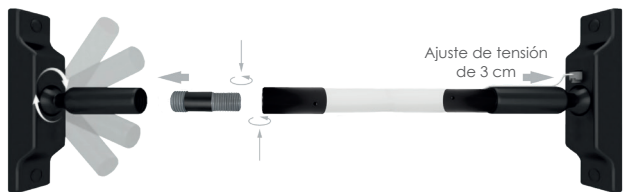

ILUKITSKYNEON

Accesorio para refacción

Material	Soportes de aluminio acabado negro Tira de LED pista de cobre / Encapsulado de silicón
Lámpara	Luminario lineal de 5 m para tensar de pared a pared
Ángulo de apertura	360°
Color de luz	Blanco cálido / Blanco neutro
Alimentación	24 V cc
Potencia	120 W / 24 W por metro
Características	Incluye 5 m de tira de LED tipo NEON de 240 LEDs por metro y kit de soportes para fijación

NOTA: Esta luminaria utiliza fuente de poder **CP150W**, y puede ser atenuable utilizando el driver modelo **ILUDA5EN1200W24**. Es importante considerar que por el tipo de material de construcción, puede existir una elongación en el centro, dependiendo del ángulo de instalación.

*Se venden por separado. Consulte fichas en la sección de **DRIVERS Y CONTROLES**.