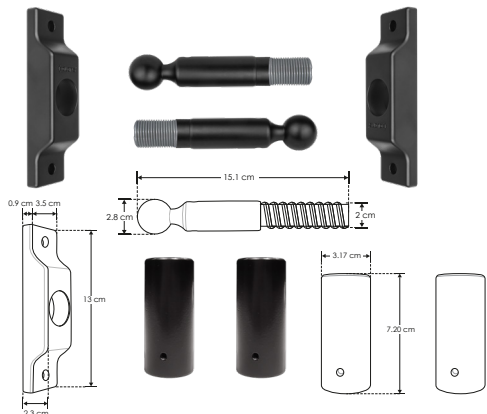

iE

SOBREPONER / PARED

ILUSKYNEON5MWWN[Acabado negro
(Blanco cálido)]**ILUSKYNEON5MNWN**[Acabado negro
(Blanco neutro)]**ILUKITSKYNEON**

Accesorio para refacción

Material	Soportes de aluminio acabado negro Tira de LED pista de cobre / Encapsulado de silicón
Lámpara	Luminario lineal de 5 m para tensar de pared a pared
Ángulo de apertura	360°
Color de luz	Blanco cálido / Blanco neutro
Alimentación	24 V cc
Potencia	120 W / 24 W por metro
Características	Incluye 5 m de tira de LED tipo NEON de 240 LEDs por metro y kit de soportes para fijación

NOTA: Esta luminaria utiliza fuente de poder **CP150W**, y puede ser atenuable utilizando el driver modelo **ILUDA5EN1200W24**. Es importante considerar que por el tipo de material de construcción, puede existir una elongación en el centro, dependiendo del ángulo de instalación.

*Se venden por separado. Consulte fichas en la sección de **DRIVERS Y CONTROLES**.

**24**
W
x metro**24**
V cc**120**
W**IP**
20**NOM****FL**
6 900
lúmenes
Blanco cálido**FL**
8 100
lúmenes
Blanco neutro**CRI**
80**2-3**
step
MACADAM