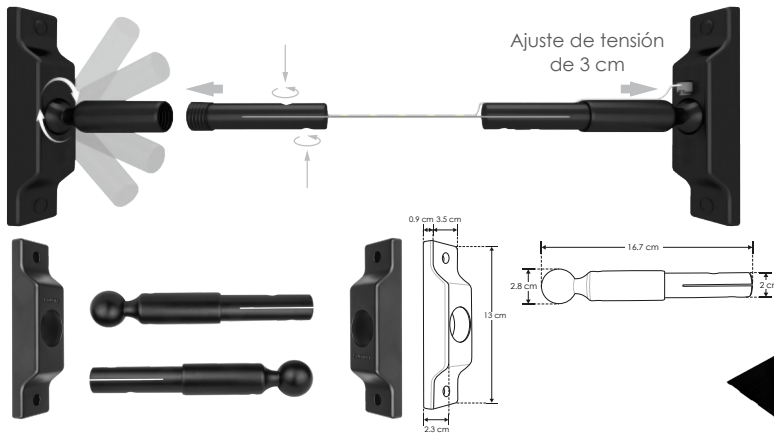

<b>Material</b>	Soportes de aluminio acabado blanco / negro Banda de acero de 5 m y mica difusa
<b>Lámpara</b>	Luminario lineal de 5 m para tensar de pared a pared
<b>Ángulo de apertura</b>	120°
<b>Color de luz</b>	Blanco cálido / Blanco neutro / Blanco
<b>Alimentación</b>	24 V cc
<b>Potencia</b>	72W / 14.4W por metro
<b>Características</b>	Incluye 5 m de cinta metálica, 5 m de tira LED 2216 de 210 LEDs por metro, mica difusa y kit de soportes para fijación.

**NOTA:** Esta luminaria utiliza fuente de poder CP100W, y puede ser atenuable utilizando el driver modelo ILUDA5EN1100W24  
\*Se venden por separado.  
Consulte fichas en la sección de **DRIVERS Y CONTROLES.**

Puede ajustar la longitud del luminario recortando la banda y la tira de LED, la tira LED permite cortes cada 3.3 cm

**ILUKITSUJSKYLINE**  
Accesorio para refacción

**MICDIFDXA19**  
5 m de mica difusa ( 2 tramos de 2 m y un tramo de 1 m)

Puede ajustar la longitud del luminario recortando la banda y la tira de LED, la tira LED permite cortes cada 3.3 cm

**ILUKITSUJSKYLINB**  
Accesorio para refacción

**MICDIFDXA19**  
5 m de mica difusa ( 2 tramos de 2 m y un tramo de 1 m)