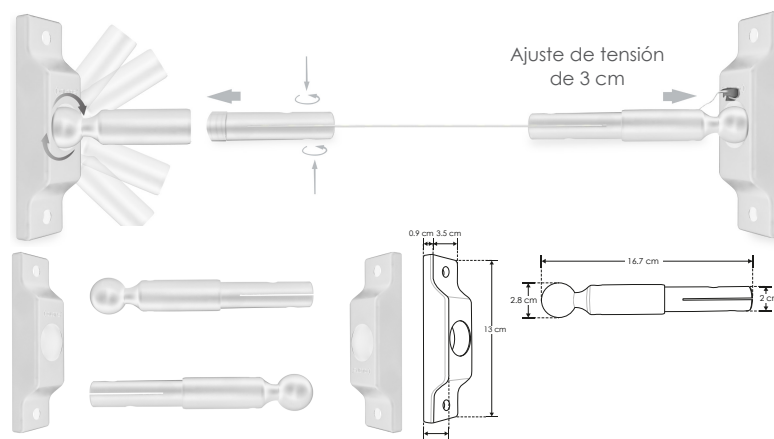

<b>Material</b>	Soportes de aluminio acabado blanco / negro Banda de acero de 5 m y mica difusa
<b>Lámpara</b>	Luminario lineal de 5 m para tensar de pared a pared
<b>Ángulo de apertura</b>	120°
<b>Color de luz</b>	Blanco cálido / Blanco neutro / Blanco
<b>Alimentación</b>	24 V cc
<b>Potencia</b>	72W / 14.4W por metro
<b>Características</b>	Incluye 5 m de cinta metálica, 5 m de tira LED 2216 de 210 LEDs por metro, mica difusa y kit de soportes para fijación.

Puede consultar mayor información de las tiras LED en la sección de TIRAS DE LEDS.

<b>72 W</b>	<b>14.4 W</b> x metro	<b>24 V cc</b>	<b>IP 20</b>		<b>120°</b>
<b>FL 7 350</b> lúmenes Blanco cálido	<b>FL 8 400</b> lúmenes Blanco neutro	<b>FL 9 450</b> lúmenes Blanco	<b>CRI 90</b>	<b>2-3 step MACADAM</b>	<b>NOM</b>

Puede ajustar la longitud del luminario recortando la banda y la tira de LED, la tira LED permite cortes cada 3.3 cm

**ILUKITSUJSKYLINE**  
Accesorio para refacción

**MICDIFDXA19**  
5 m de mica difusa ( 2 tramos de 2 m y un tramo de 1 m)

Puede ajustar la longitud del luminario recortando la banda y la tira de LED, la tira LED permite cortes cada 3.3 cm

**ILUKITSUJSKYLINB**  
Accesorio para refacción

**MICDIFDXA19**  
5 m de mica difusa ( 2 tramos de 2 m y un tramo de 1 m)