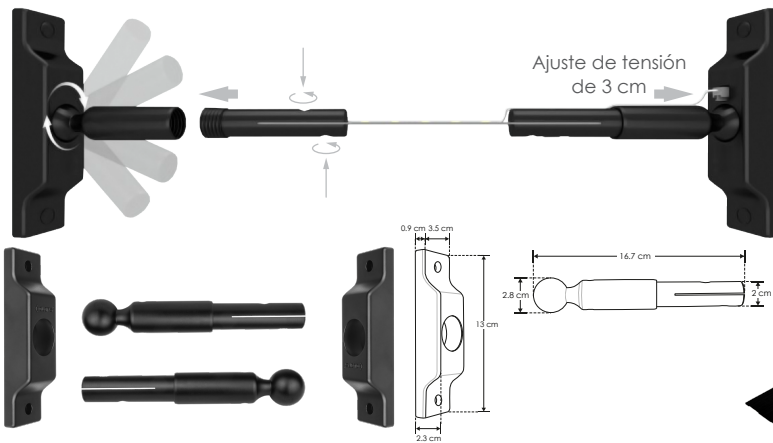

ILUSKYLINE5MWW

[Acabado negro (Blanco cálido)]

ILUSKYLINE5MNW

[Acabado negro (Blanco neutro)]

ILUSKYLINE5MW

[Acabado negro (Blanco)]

ILUSKYLINE5MWWB

[Acabado blanco (Blanco cálido)]

ILUSKYLINE5MNWB

[Acabado blanco (Blanco neutro)]

ILUSKYLINE5MWB

[Acabado blanco (Blanco)]

Material	Soportes de aluminio acabado negro / blanco Banda de acero de 5 m
Lámpara	Luminario lineal de 5 m para tensar de pared a pared
Ángulo de apertura	120°
Color de luz	Blanco cálido / Blanco neutro / Blanco
Alimentación	24 V cc
Potencia	144 W / 28.8 W por metro
Características	Incluye 5 m de cinta metálica, 5 m de tira LED 2835 de 120 LEDs por metro y kit de soportes para fijación

NOTA: Esta luminaria utiliza fuente de poder **CP24200WHPFMV**, y puede ser atenuable utilizando el driver modelo **ILUDA5EN1200W24**. *Se venden por separado. Consulte fichas en la sección de **DRIVERS Y CONTROLES**.

ILUSKYLINE5MWW / ILUSKYLINE5MWWB	LDPB28352724120R	2 700 K Blanco cálido
ILUSKYLINE5MNW / ILUSKYLINE5MNWB	LDPB2835Z24120R	4 100 K Blanco neutro
ILUSKYLINE5MW / ILUSKYLINE5MWB	LDPB2835W24120R	5 500 K Blanco

Puede consultar mayor información de las tiras LED en la sección de **TIRAS DE LEDS**.

144 W	28.8 W x metro	24 V cc	IP 20		120°
FL 12 000 lúmenes Blanco cálido	FL 12 600 lúmenes Blanco neutro	FL 13 200 lúmenes Blanco	CRI 80	2-3 step MACADAM	NOM

ILUKITSUJSKYLINE

Accesorio para refacción