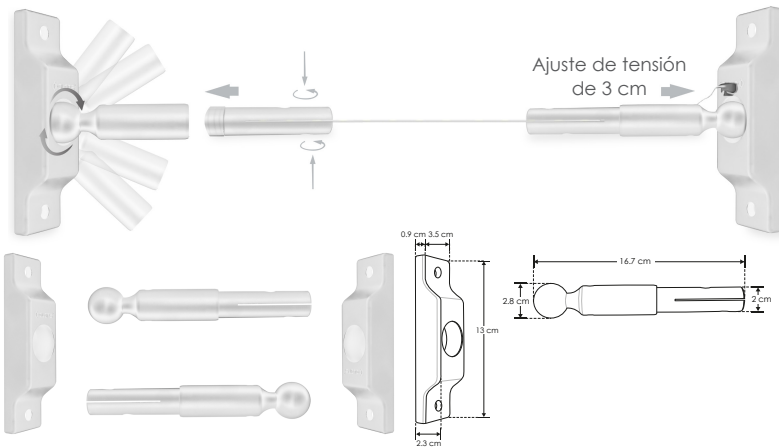

ILUSKYLINE5MNWB

[Acabado blanco (Blanco neutro)]

ILUSKYLINE5MWB

[Acabado blanco (Blanco)]

Material	Soportes de aluminio acabado negro / blanco Banda de acero de 5 m
Lámpara	Luminario lineal de 5 m para tensar de pared a pared
Ángulo de apertura	120°
Color de luz	Blanco cálido / Blanco neutro / Blanco
Alimentación	24 V cc
Potencia	144 W / 28.8 W por metro
Características	Incluye 5 m de cinta metálica, 5 m de tira LED 2835 de 120 LEDs por metro y kit de soportes para fijación

Puede consultar mayor información de las tiras LED en la sección de **TIRAS DE LEDS**.

144 W	28.8 W x metro	24 V cc	IP 20		120°
FL 12 000 lúmenes Blanco cálido	FL 12 600 lúmenes Blanco neutro	FL 13 200 lúmenes Blanco	CRI 80	2-3 step MACADAM	NOM

**ILUKITSUJSKYLINE**

Accesorio para refacción

LDPB28352724120R / LDPB2835Z24120R /
LDPB2835W24120R (dependiendo del modelo)

**ILUKITSUJSKYLINB**

Accesorio para refacción

Puede ajustar la longitud del luminario recortando la banda y la tira de LED, la tira LED permite cortes cada 5 cm