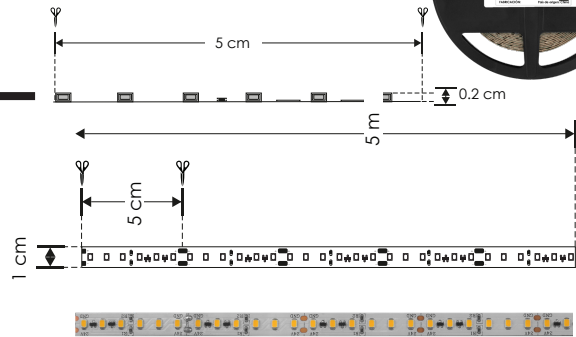

LDPB28352724120R / LDPB2835Z24120R /
LDPB2835W24120R (dependiendo del modelo)