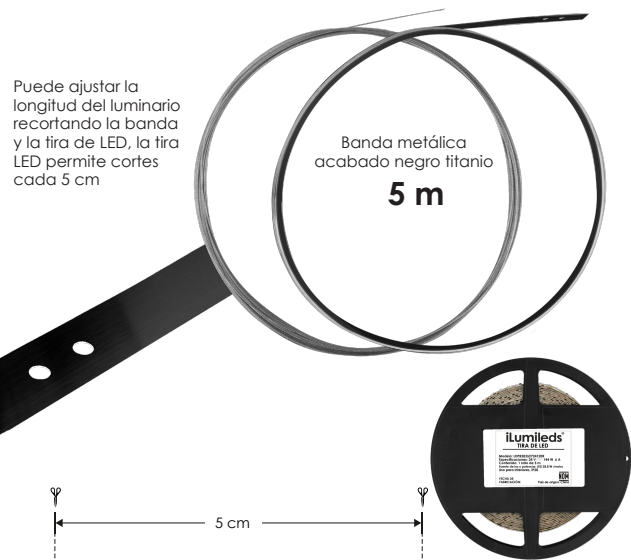

ILUSKYLINE5MNWB

[Acabado blanco (Blanco neutro)]

ILUSKYLINE5MWB

[Acabado blanco (Blanco)]

Material	Soportes de aluminio acabado negro / blanco Banda de acero de 5 m
Lámpara	Luminario lineal de 5 m para tensar de pared a pared
Ángulo de apertura	120°
Color de luz	Blanco cálido / Blanco neutro / Blanco
Alimentación	24 V cc
Potencia	144 W / 28.8 W por metro
Características	Incluye 5 m de cinta metálica, 5 m de tira LED 2835 de 120 LEDs por metro y kit de soportes para fijación

NOTA: Esta luminaria utiliza fuente de poder **CP24200WHPFMV**, y puede ser atenuable utilizando el driver modelo **ILUDA5EN1200W24**. *Se venden por separado. Consulte fichas en la sección de **DRIVERS Y CONTROLES**.

Puede consultar mayor información de las tiras LED en la sección de **TIRAS DE LEDS**.

144 W	28.8 W x metro	24 V cc	IP 20		120°
FL 12 000 lúmenes Blanco cálido	FL 12 600 lúmenes Blanco neutro	FL 13 200 lúmenes Blanco	CRI 80	2-3 step MACADAM	NOM

**ILUKITSUJSKYLINE**

Accesorio para refacción

LDPB28352724120R / LDPB2835Z24120R /
LDPB2835W24120R (dependiendo del modelo)

**ILUKITSUJSKYLINB**

Accesorio para refacción

Puede ajustar la longitud del luminario recortando la banda y la tira de LED, la tira LED permite cortes cada 5 cm