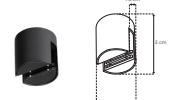

KITCOLRVS

Kit de suspensión para sistema ILURVS, incluye 2 cables de acero de 1.5 m

RVSSUJSOB

Sujetador para sobreponer compatible con sistema ILURVS, acabado negro, IP20

ILURVSSUC12WWWB

[Acabado negro (Blanco cálido)]

ILURVSSUC12WNWB

[Acabado negro (Blanco neutro)]

Luminario de LED, suspendido cuadrado con fijación trasera superior.

RVSCOPX

Cople en forma de X para sistema ILURVS mecánico y electricificado acabado negro, IP20

RVSCONCAB

Conector con cable de 25 cm para sistema ILURVS, acabado negro, IP20

RVSCON

Conector para sistema ILURVS, acabado negro, IP20