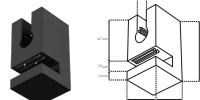

RVSCOPX

Cople en forma de X para sistema ILURVS mecánico y electricificado acabado negro, IP20