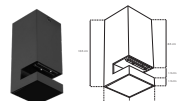

KITCOLRVS

Kit de suspensión para sistema ILURVS, incluye 2 cables de acero de 1.5 m

RVSSUJSOB

Sujetador para sobreponer compatible con sistema ILURVS, acabado negro, IP20

ILURVSSUC12WWWB

[Acabado negro (Blanco cálido)]