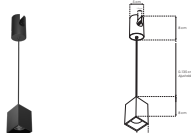

KITCOLRVS

Kit de suspensión para sistema ILURVS, incluye 2 cables de acero de 1.5 m

RVSSUJSOB

Sujetador para sobreponer compatible con sistema ILURVS, acabado negro, IP20

ILURVSSUC12WWWB

[Acabado negro (Blanco cálido)]