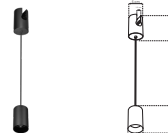

ILURVSSPT12WWWB

[Acabado negro (Blanco cálido)]

ILURVSSPT12WNWB

[Acabado negro (Blanco neutro)]

Luminario de LED, tipo spot dirigible con fijación trasera superior.

ILURVSSPTS12WWWB

[Acabado negro (Blanco cálido)]

ILURVSSPTS12WNWB

[Acabado negro (Blanco neutro)]

Luminario de LED, tipo spot dirigible con fijación lateral superior.

ILURVSSUR12WWWB

[Acabado negro (Blanco cálido)]

ILURVSSUR12WNWB

[Acabado negro (Blanco neutro)]