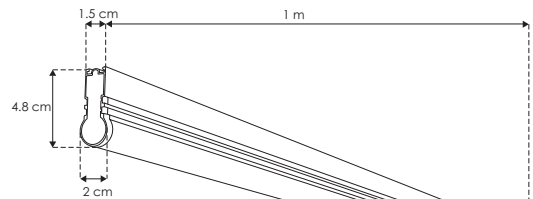

ILURVSINT12WWWB

[Acabado negro (Blanco cálido) 12 W]

ILURVSINT12WNWB

[Acabado negro (Blanco neutro) 12 W]

ILURVSINT24WWWB

[Acabado negro (Blanco cálido) 24 W]

ILURVSINT24WNWB

[Acabado negro (Blanco neutro) 24 W]

NOTA: Luminarios y accesorios compatibles (no incluidos, se venden por separado)

ILURVSCIL12WWWB

[Acabado negro (Blanco cálido)]

ILURVSCIL12WNWB

[Acabado negro (Blanco neutro)]

Luminario de LED, cilíndrico con fijación trasera superior.

ILURVSCILS12WWWB

[Acabado negro (Blanco cálido)]

ILURVSCILS12WNWB

[Acabado negro (Blanco neutro)]

Luminario de LED, cilíndrico con fijación lateral superior.

ILURVSREC12WWWB

[Acabado negro (Blanco cálido)]

ILURVSREC12WNWB

[Acabado negro (Blanco neutro)]

Luminario de LED, rectangular con fijación trasera superior.

ILURVSRECS12WWWB

[Acabado negro (Blanco cálido)]

ILURVSRECS12WNWB

[Acabado negro (Blanco neutro)]

Luminario de LED, rectangular con fijación lateral superior.

ILURVSSPT12WWWB

[Acabado negro (Blanco cálido)]

ILURVSSPT12WNWB

[Acabado negro (Blanco neutro)]

Luminario de LED, tipo spot dirigible con fijación trasera superior.

ILURVSSPTS12WWWB

[Acabado negro (Blanco cálido)]

ILURVSSPTS12WNWB

[Acabado negro (Blanco neutro)]

Luminario de LED, tipo spot dirigible con fijación lateral superior.

ILURVSSUR12WWWB

[Acabado negro (Blanco cálido)]

ILURVSSUR12WNWB

[Acabado negro (Blanco neutro)]

Luminario de LED, suspendido redondo con fijación trasera superior.

12 W

24 W

12 W	FL 960 lúmenes Blanco cálido	FL 1 020 lúmenes Blanco neutro	24 W	FL 1 920 lúmenes Blanco cálido	FL 2 040 lúmenes Blanco neutro	340°
24 V cc	3 000 K Blanco cálido	4 100 K Blanco neutro	IP 20	driver atenuable	NOM	

NOTA: Luminarios y accesorios compatibles (no incluidos, se venden por separado)