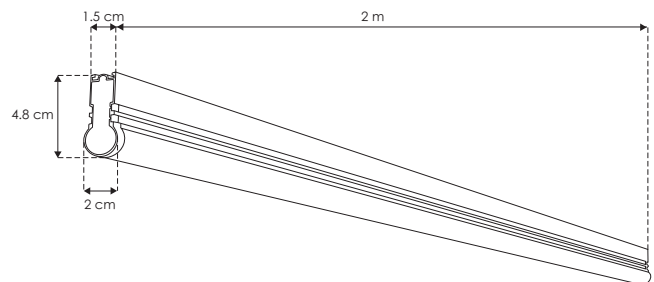

12 W	FL 960 lúmenes Blanco cálido	FL 1 020 lúmenes Blanco neutro	24 W	FL 1 920 lúmenes Blanco cálido	FL 2 040 lúmenes Blanco neutro	340°
24 V cc	3 000 K Blanco cálido	4 100 K Blanco neutro	IP 20	driver atenuable	NOM	

NOTA: Luminarios y accesorios compatibles (no incluidos, se venden por separado)

12 W	FL 960 lúmenes Blanco cálido	FL 1 020 lúmenes Blanco neutro	36°	driver atenuable
24 V cc	3 000 K Blanco cálido	4 100 K Blanco neutro	IP 20	NOM

KITCOLRVS

Kit de suspensión para sistema ILURVS, incluye 2 cables de acero de 1.5 m

RVSSUJSOB

Sujetador para sobreponer compatible con sistema ILURVS, acabado negro, IP20

ILURVSSUC12WWWB

[Acabado negro (Blanco cálido)]

ILURVSSUC12WNWB

[Acabado negro (Blanco neutro)]

Luminario de LED, suspendido cuadrado con fijación trasera superior.

RVSCOPX

Cople en forma de X para sistema ILURVS mecánico y electricificado acabado negro, IP20

RVSCONCAB

Conector con cable de 25 cm para sistema ILURVS, acabado negro, IP20

RVSCON

Conector para sistema ILURVS, acabado negro, IP20