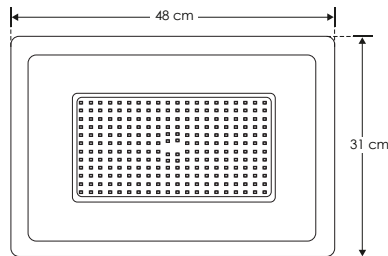

ILURESMD400WWN

[Acabado negro
(Blanco)]

LINEA PROFESIONAL

Material	Aluminio acabado negro
Lámpara	Reflector plano
Ángulo de apertura	120°
Color de luz	Blanco
Alimentación	100 - 240 V ca
Potencia	400 W

NOTA: Producto DOB, controlador y fuente luminosa comparten la misma placa, sensible a variaciones de voltaje o corriente, consulte manual de operación.

6 000 K

Blanco

400
W

100-240

IP
65

120°

FL
32 000
lúmenes
Blanco

IES
Archivo
Fotométrico

CRI
80

3-4
step
MACADAM

NOM