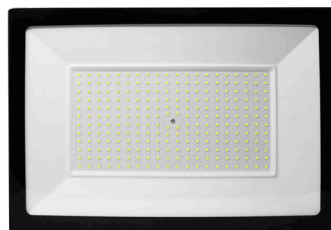

**ILURESMD400WWN**[ Acabado negro  
(Blanco) ]

## LINEA PROFESIONAL

<b>Material</b>	Aluminio acabado negro
<b>Lámpara</b>	Reflector plano
<b>Ángulo de apertura</b>	120°
<b>Color de luz</b>	Blanco
<b>Alimentación</b>	100 - 240 V ca
<b>Potencia</b>	400 W

**NOTA:** Producto DOB, controlador y fuente luminosa comparten la misma placa, sensible a variaciones de voltaje o corriente, consulte manual de operación.

6 000 K

Blanco

400  
W

100-240

IP  
65

120°

FL  
32 000  
lúmenes  
BlancoIES  
Archivo  
FotométricoCRI  
803-4  
step  
MACADAM**NOM**