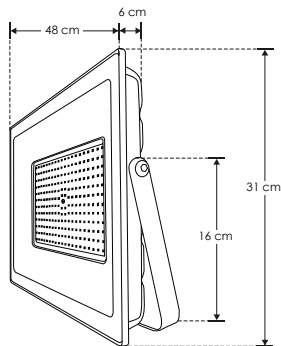

ILURESMD400WWN

[Acabado negro
(Blanco)]

LINEA PROFESIONAL

Material	Aluminio acabado negro
Lámpara	Reflector plano
Ángulo de apertura	120°
Color de luz	Blanco
Alimentación	100 - 240 V ca
Potencia	400 W

NOTA: Producto DOB, controlador y fuente luminosa comparten la misma placa, sensible a variaciones de voltaje o corriente, consulte manual de operación.

6 000 K

Blanco

400
W

100-240

IP
65

120°

FL
32 000
lúmenes
Blanco

IES
Archivo
Fotométrico

CRI
80

3-4
step
MACADAM

NOM