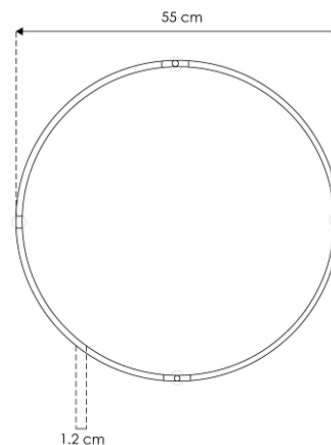

LUMINARIO DE LED TIPO RUB CUBE MODELOS
ILURBKR18WWWB, ILURBKR18WNWB
MARCA ILUMILEDS MANUAL DE INSTRUCCIONES Y ESPECIFICACIONES.

POR FAVOR LEER EL MANUAL ANTES DE USAR EL PRODUCTO.

(DEPENDIENDO MODELO).

**NOTA: LAS CARACTERÍSTICAS TÉCNICAS Y ELÉCTRICAS FAVOR DE CONSULTAR EN LA ETIQUETA DE PRODUCTO
(Características dependiendo modelo).**

Especificaciones:

- Material de construcción: Aluminio acabado negro.
- Temperatura de color correlacionada y flujo luminoso:
 - o ILURBKR18WWWB: 3 000 K (Blanco cálido) 1 440 lm
 - o ILURBKR18WNWB: 4 100 K (Blanco neutro) 1 530 lm
- CRI90
- Potencia: 18 W (0.18 – 0.08 A).
- Grado de protección: IP20 (Para uso en interiores).
- Voltaje de alimentación: 100 - 240 V ~ 50/60 Hz
- Ángulo de apertura: 100 °