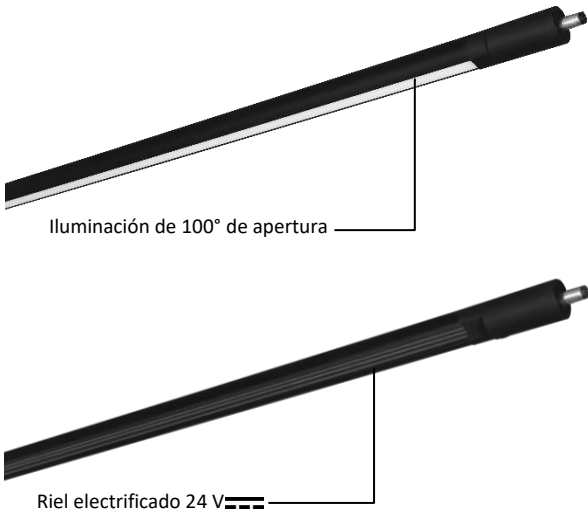

LUMINARIO DE LED TIPO RUB CUBE MODELO ILURBKLT05WWWB Y LUMINARIOS DE LED ADICIONALES MODELOS RBKLTFL00D10WWWB, RBKLTRECP12WWWB, RBKLTSPOT10WWWB, RBKLTRECPD12WWWB MARCA ILUMILEDS MANUAL DE INSTRUCCIONES Y ESPECIFICACIONES.

POR FAVOR LEER EL MANUAL ANTES DE USAR EL PRODUCTO.
(DEPENDIENDO MODELO).

ILURBKLT05WWWB

Luminario lineal con riel electrificado

NOTA: LAS CARACTERÍSTICAS TÉCNICAS Y ELÉCTRICAS FAVOR DE CONSULTAR EN LA ETIQUETA DE PRODUCTO
(Características dependiendo modelo).

Luminarios adicionales compatibles (no incluidos, se venden por separado):

RBKLTFL00D10WWWB

RBKLTRECP12WWWB

RBKLTSPOT10WWWB

RBKLTRECPD12WWWB

Especificaciones:

- Material de construcción: Aluminio acabado negro.
- Temperatura de color correlacionada: 3 000 K (Blanco cálido).
- CRI: 90
- Grado de protección: IP20 (Para uso en interiores).
- Voltaje de alimentación: 24 V 