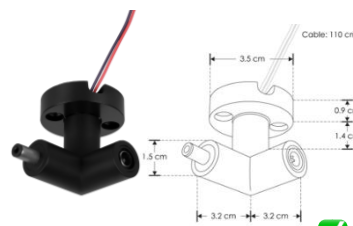

RBKCONMH90HRCAB

Conector macho - hembra 90° policarbonato acabado negro para luminarios de la serie ILURBK, conexión horizontal con entrada hembra de lado derecho, incluye par de cables de 110 cm