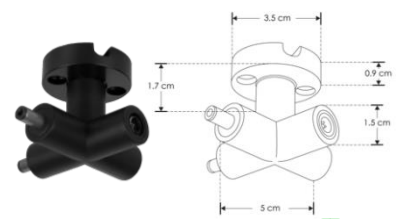

RBKLTBASM CAB 

Base de sujeción de sobreponer, para luminarios de la serie ILURBKLT, incluye conector macho de 90° con par de cables internos de 10 cm

RBKLTBASH CAB 

Base de sujeción de sobreponer, para luminarios de la serie ILURBKLT, incluye conector hembra de 90° con par de cables internos de 10 cm

RBKSUJ 

Sujetador para cable

RBKCONMH90V 

Conector macho - hembra, 90° policarbonato acabado negro para luminarios de la serie ILURBK, conexión vertical

RBKCONMH180H 

Conector macho - hembra 180° policarbonato acabado negro para luminarios de la serie ILURBK, conexión horizontal

RBKCONMMH180H 

Conector con dos entradas hembra y dos salidas macho, policarbonato acabado negro para luminarios de la serie ILURBK, conexión horizontal

RBKCONHMMTH CAB 

Conector con una entrada hembra y dos salidas macho, policarbonato acabado negro para luminarios de la serie ILURBK, conexión horizontal, incluye par de cables de 110 cm