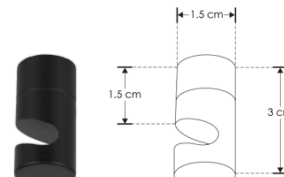

Modelo	Potencia	Flujo luminoso	Ángulo de apertura
ILURBKLT05WWWB	5 W (0.21 A)	400 lm	100°
RBKLTFL00D10WWWB	10 W (0.42 A)	800 lm	120 °
RBKLTRECP12WWWB	12 W (0.50 A)	960 lm	24 °
RBKLTSPOT10WWWB	10 W (0.42 A)	800 lm	24 °
RBKLTRECPD12WWWB	12 W (0.50 A)	960 lm	24 °

RBKLTBASM CAB 

Base de sujeción de sobreponer, para luminarios de la serie ILURBKLT, incluye conector macho de 90° con par de cables internos de 10 cm

RBKLTBASH CAB 

Base de sujeción de sobreponer, para luminarios de la serie ILURBKLT, incluye conector hembra de 90° con par de cables internos de 10 cm