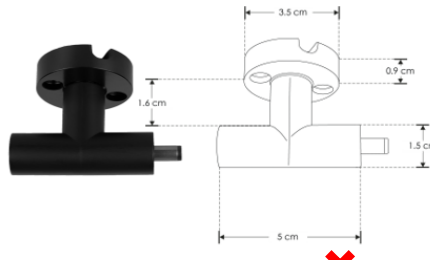

RBKCONMH180H

Conector macho - hembra 180° policarbonato acabado negro para luminarios de la serie ILURBK, conexión horizontal