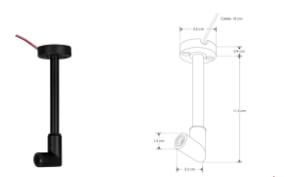

Modelo	Potencia	Flujo luminoso	Ángulo de apertura
ILURBKLT05WWWB	5 W (0.21 A)	400 lm	100°
RBKLTFL00D10WWWB	10 W (0.42 A)	800 lm	120 °
RBKLTRECP12WWWB	12 W (0.50 A)	960 lm	24 °
RBKLTSPOT10WWWB	10 W (0.42 A)	800 lm	24 °
RBKLTRECPD12WWWB	12 W (0.50 A)	960 lm	24 °

Accesorios compatibles (no incluidos, se venden por separado):

RBKCONBOX 

Caja de conexión, policarbonato acabado negro para luminarios de la serie ILURBK, incluye conector macho y par de cables internos de 10cm

RBKLTBASM CAB 

Base de sujeción de sobreponer, para luminarios de la serie ILURBKLT, incluye conector macho de 90° con par de cables internos de 10 cm

RBKLTBASH CAB 

Base de sujeción de sobreponer, para luminarios de la serie ILURBKLT, incluye conector hembra de 90° con par de cables internos de 10 cm