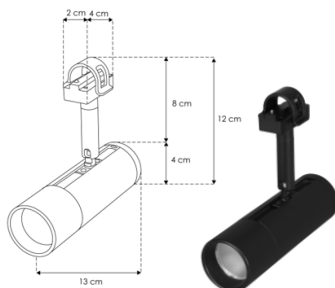

POR FAVOR LEER EL MANUAL ANTES DE USAR EL PRODUCTO.
(DEPENDIENDO MODELO).

ILURBKLT05WWWB

Luminario lineal con riel electrificado

NOTA: LAS CARACTERÍSTICAS TÉCNICAS Y ELÉCTRICAS FAVOR DE CONSULTAR EN LA ETIQUETA DE PRODUCTO
(Características dependiendo modelo).

Luminarios adicionales compatibles (no incluidos, se venden por separado):

RBKLTFL00D10WWWB

RBKLTRECP12WWWB

RBKLTSPOT10WWWB

RBKLTRECPD12WWWB

Especificaciones:

- Material de construcción: Aluminio acabado negro.
- Temperatura de color correlacionada: 3 000 K (Blanco cálido).
- CRI: 90
- Grado de protección: IP20 (Para uso en interiores).
- Voltaje de alimentación: 24 V 