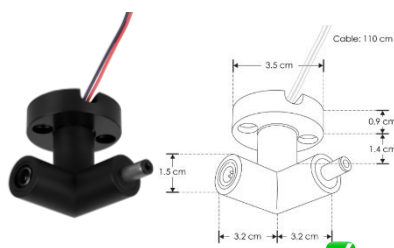

RBKCONMH90HLCAB

Conector macho - hembra 90° policarbonato acabado negro para luminarios de la serie ILURBK, conexión horizontal con entrada hembra de lado izquierdo, incluye par de cables de 110 cm