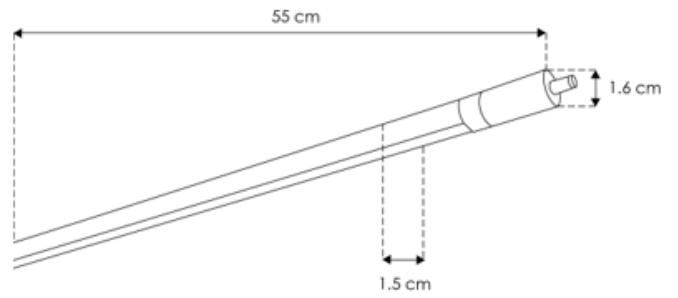

LUMINARIO DE LED TIPO RUB CUBE MODELO ILURBKLT05WWWB Y LUMINARIOS DE LED ADICIONALES MODELOS RBKLTFL00D10WWWB, RBKLTRECP12WWWB, RBKLTSPOT10WWWB, RBKLTRECPD12WWWB MARCA ILUMILEDS MANUAL DE INSTRUCCIONES Y ESPECIFICACIONES.

POR FAVOR LEER EL MANUAL ANTES DE USAR EL PRODUCTO.
(DEPENDIENDO MODELO).

ILURBKLT05WWWB