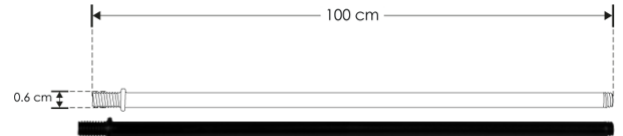

Solo los modelos de accesorios marcados con el ícono son compatibles con las barras de sujeción suspendida RBKBAR50CM y RBKBAR100CM

Los modelos marcados con el ícono no son compatibles con las barras de sujeción y solo pueden usarse sobrepuestos en pared o techo.