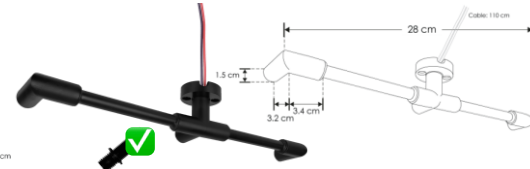

Los modelos marcados con el ícono  no son compatibles con las barras de sujeción y solo pueden usarse sobrepuestos en pared o techo.

RBKBRCONEX2M

Barra de conexión y sujeción para extremos, con dos salidas macho de 90°, policarbonato acabado negro para luminarios de la serie ILURBK

RBKBRCONIN2MH

Barra de conexión y sujeción intermedia, con dos entradas hembra y dos salidas macho, policarbonato acabado negro para luminarios de la serie ILURBK

RBKBRCONEX2HCAB

Barra de conexión y sujeción para extremos, con dos salidas hembra de 90°, policarbonato acabado negro para luminarios de la serie ILURBK, incluye par de cables de 110 cm

RBKBRCONEX3M

Barra de conexión y sujeción para extremos, con tres salidas macho de 90°, policarbonato acabado negro para luminarios de la serie ILURBK

RBKBRCONIN3MH

Barra de conexión y sujeción intermedia, con tres entradas hembra y tres salidas macho, policarbonato acabado negro para luminarios de la serie ILURBK