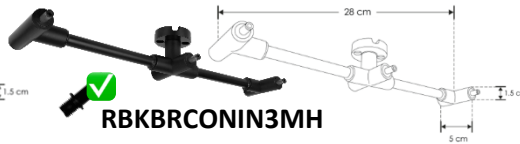

RBKBRCONIN3MH

Barra de conexión y sujeción intermedia, con tres entradas hembra y tres salidas macho, policarbonato acabado negro para luminarios de la serie ILURBK