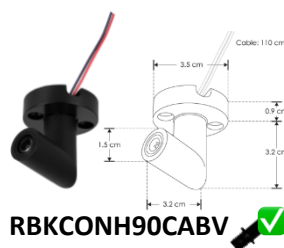

RBKCONMHHROT

Conector con una terminal macho y dos terminales hembra de pared rotatorio, policarbonato acabado negro para luminarios de la serie ILURBK

RBKCONMMHROT

Conector con dos terminales macho y una terminal hembra de pared rotatorio, policarbonato acabado negro para luminarios de la serie ILURBK

RBKCONMHROT

Conector macho - hembra rotatorio, policarbonato acabado negro para luminarios de la serie ILURBK

RBKCONMHROTV

Conector macho - hembra de pared rotatorio 70-220°, policarbonato acabado negro para luminarios de la serie ILURBK, conexión vertical

RBKCONM90CABV

Conector macho 90° policarbonato acabado negro para luminarios de la serie ILURBK, incluye conector macho y par de cables internos de 110 cm

RBKCONM90V

Conector macho 90° policarbonato acabado negro para luminarios de la serie ILURBK, incluye conector macho