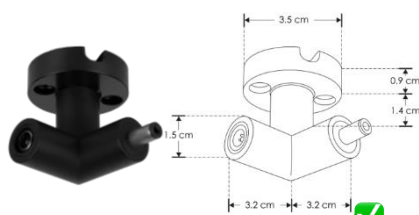

RBKCONMH90HL

Conector macho - hembra 90° policarbonato acabado negro para luminarios de la serie ILURBK, conexión horizontal con entrada hembra de lado izquierdo