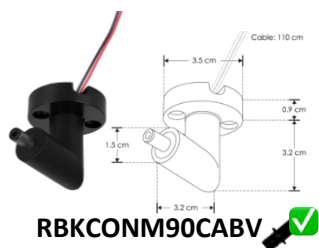

RBKCONMHHROT

Conector con una terminal macho y dos terminales hembra de pared rotatorio, policarbonato acabado negro para luminarios de la serie ILURBK

RBKCONMMHROT

Conector con dos terminales macho y una terminal hembra de pared rotatorio, policarbonato acabado negro para luminarios de la serie ILURBK

RBKCONMHROT

Conector macho - hembra rotatorio, policarbonato acabado negro para luminarios de la serie ILURBK

RBKCONMHROTV

Conector macho - hembra de pared rotatorio 70-220°, policarbonato acabado negro para luminarios de la serie ILURBK, conexión vertical