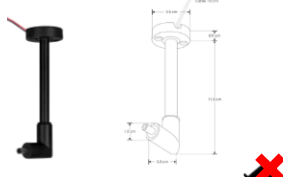

RBKLTBASM CAB

Base de sujeción de sobreponer, para luminarios de la serie ILURBKLT, incluye conector macho de 90° con par de cables internos de 10 cm