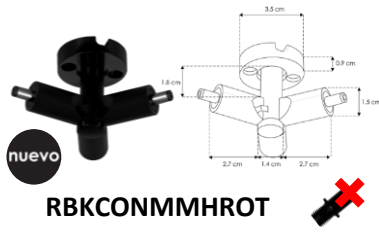

RBKCONMHROT

RBKCONMMHROT

Conector con dos terminales macho y una terminal hembra de pared rotatorio, policarbonato acabado negro para luminarios de la serie ILURBK