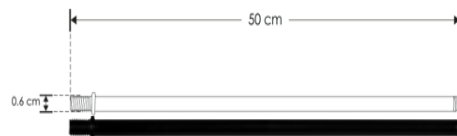

Solo los modelos de accesorios marcados con el ícono son compatibles con las barras de sujeción suspendida RBKBAR50CM y RBKBAR100CM

Los modelos marcados con el ícono no son compatibles con las barras de sujeción y solo pueden usarse sobrepuestos en pared o techo.