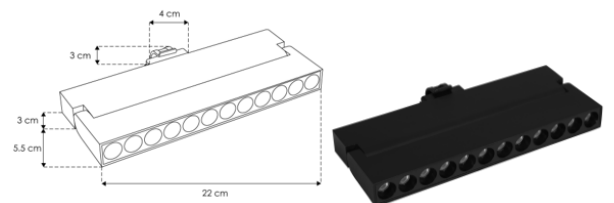

Luminarios adicionales compatibles (no incluidos, se venden por separado):

RBKLTFL00D10WWWB

RBKLTRECP12WWWB

RBKLTSPOT10WWWB

RBKLTRECPD12WWWB

Especificaciones:

- Material de construcción: Aluminio acabado negro.
- Temperatura de color correlacionada: 3 000 K (Blanco cálido).
- CRI: 90
- Grado de protección: IP20 (Para uso en interiores).
- Voltaje de alimentación: 24 V 