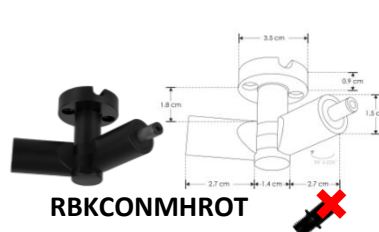

RBKCONMMH180H 

Conector con dos entradas hembra y dos salidas macho, policarbonato acabado negro para luminarios de la serie ILURBK, conexión horizontal

RBKCONHMMTH CAB 

Conector con una entrada hembra y dos salidas macho, policarbonato acabado negro para luminarios de la serie ILURBK, conexión horizontal, incluye par de cables de 110 cm

RBKCONHMMTH 

Conector con dos entradas hembra y una salida macho, policarbonato acabado negro para luminarios de la serie ILURBK, conexión horizontal

nuevo RBKCONHMMTH1 

Conector con dos entradas hembra y una salida macho de pared y techo, policarbonato acabado negro para luminarios de la serie ILURBK modelos conexión horizontal

Solo los modelos de accesorios marcados con el ícono  son compatibles con las barras de sujeción suspendida RBKBAR50CM y RBKBAR100CM

Los modelos marcados con el ícono  no son compatibles con las barras de sujeción y solo pueden usarse sobrepuestos en pared o techo.

RBKCONMHHROT

Conector con una terminal macho y dos terminales hembra de pared rotatorio, policarbonato acabado negro para luminarios de la serie ILURBK

RBKCONMMHROT

Conector con dos terminales macho y una terminal hembra de pared rotatorio, policarbonato acabado negro para luminarios de la serie ILURBK