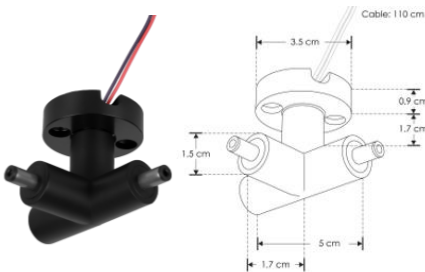

RBKLTBASM CAB 

Base de sujeción de sobreponer, para luminarios de la serie ILURBKLT, incluye conector macho de 90° con par de cables internos de 10 cm

RBKLTBASH CAB 

Base de sujeción de sobreponer, para luminarios de la serie ILURBKLT, incluye conector hembra de 90° con par de cables internos de 10 cm

RBKSUJ 

Sujetador para cable

RBKCONMH90V 

Conector macho - hembra, 90° policarbonato acabado negro para luminarios de la serie ILURBK, conexión vertical

RBKCONMH180H 

Conector macho - hembra 180° policarbonato acabado negro para luminarios de la serie ILURBK, conexión horizontal

RBKCONMMH180H 

Conector con dos entradas hembra y dos salidas macho, policarbonato acabado negro para luminarios de la serie ILURBK, conexión horizontal

RBKCONHMMTH CAB 

Conector con una entrada hembra y dos salidas macho, policarbonato acabado negro para luminarios de la serie ILURBK, conexión horizontal, incluye par de cables de 110 cm