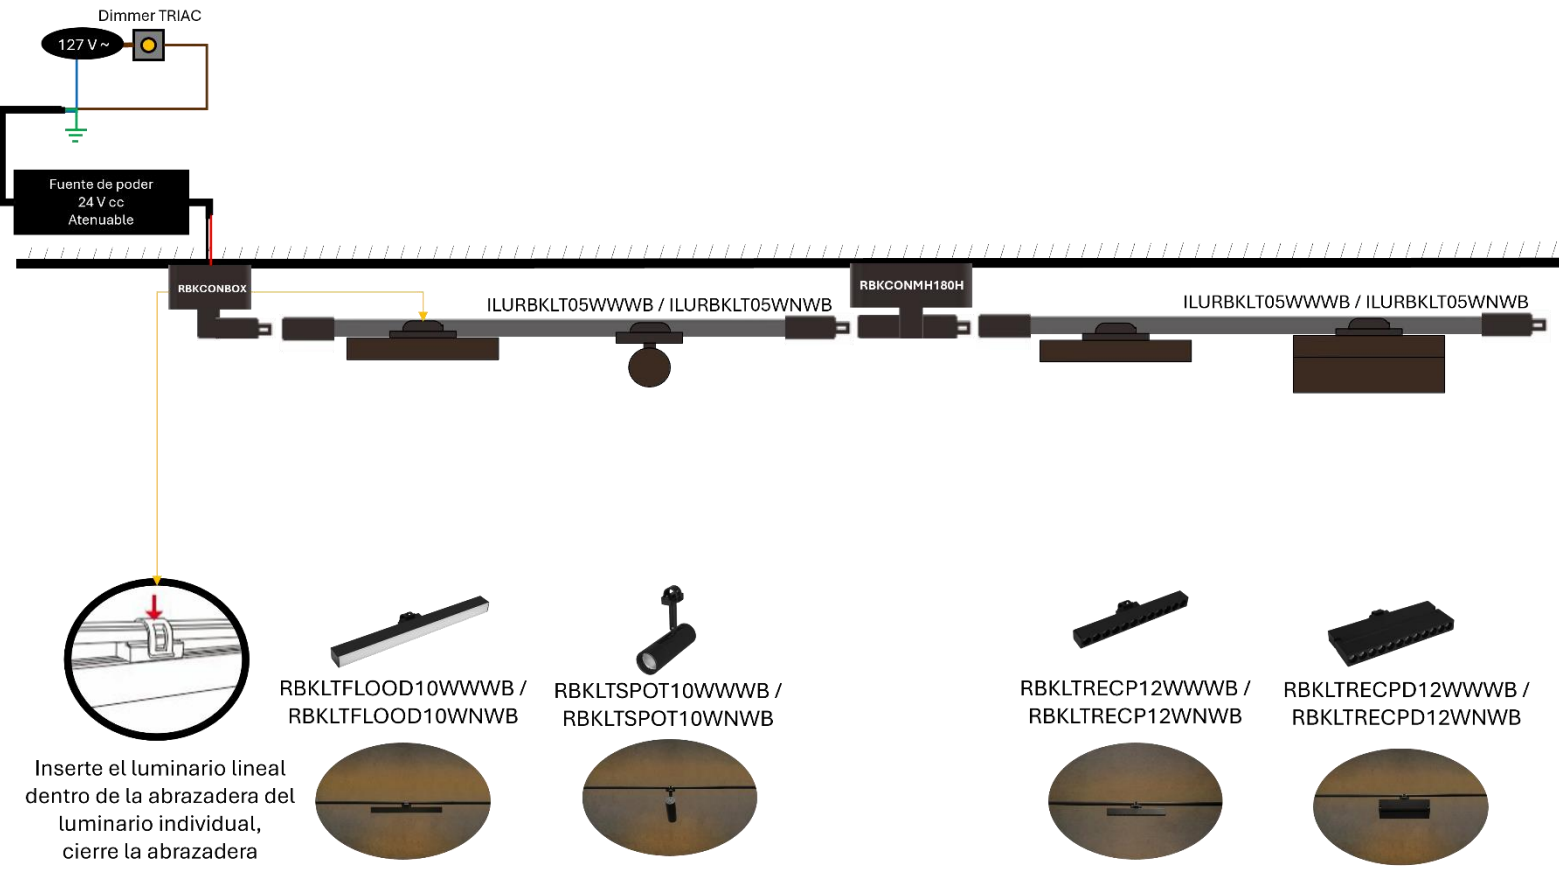

RBKBRCONEX3M

Barra de conexión y sujeción para extremos, con tres salidas macho de 90°, policarbonato acabado negro para luminarios de la serie ILURBK

RBKBRCONIN3MH

Barra de conexión y sujeción intermedia, con tres entradas hembra y tres salidas macho, policarbonato acabado negro para luminarios de la serie ILURBK

RBKBRCONEX3HCAB

Barra de conexión y sujeción para extremos, con tres salidas hembra de 90°, policarbonato acabado negro para luminarios de la serie ILURBK modelos, incluye par de cables de 110 cm

RBKCOP180FLEX

Cople flexible macho – hembra, policarbonato y silicón acabado negro, para luminarios de la serie ILURBK

RBKBAR50CM

RBKBAR100CM

Barra de sujeción de 50 o 100 cm para modelos de la serie RBK

Solo los modelos de accesorios marcados con el ícono  son compatibles con las barras de sujeción suspendida RBKBAR50CM y RBKBAR100CM

Los modelos marcados con el ícono  no son compatibles con las barras de sujeción y solo pueden usarse sobrepuestos en pared o techo.

Para crear una formación con luminarios lineales y luminarios individuales, sobrepuesta en techo: