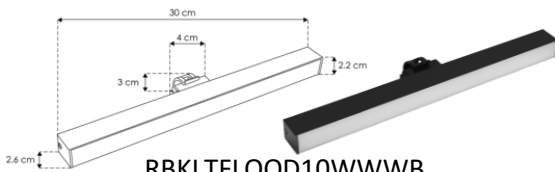

POR FAVOR LEER EL MANUAL ANTES DE USAR EL PRODUCTO.
(DEPENDIENDO MODELO).

ILURBKLT05WWWB

Luminario lineal con riel electrificado

NOTA: LAS CARACTERÍSTICAS TÉCNICAS Y ELÉCTRICAS FAVOR DE CONSULTAR EN LA ETIQUETA DE PRODUCTO
(Características dependiendo modelo).

Luminarios adicionales compatibles (no incluidos, se venden por separado):

RBKLTFL00D10WWWB

RBKLTRECP12WWWB

RBKLTSPOT10WWWB

RBKLTRECPD12WWWB

Especificaciones:

- Material de construcción: Aluminio acabado negro.
- Temperatura de color correlacionada: 3 000 K (Blanco cálido).
- CRI: 90
- Grado de protección: IP20 (Para uso en interiores).
- Voltaje de alimentación: 24 V 