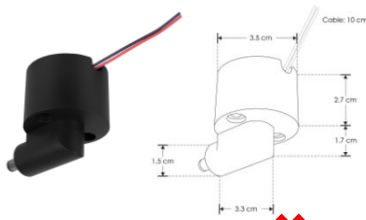

Especificaciones:

- Material de construcción: Aluminio acabado negro.
- Temperatura de color correlacionada: 3 000 K (Blanco cálido).
- CRI: 90
- Grado de protección: IP20 (Para uso en interiores).
- Voltaje de alimentación: 24 V

Modelo	Potencia	Flujo luminoso	Ángulo de apertura
ILURBKLT05WWWB	5 W (0.21 A)	400 lm	100°
RBKLTFL00D10WWWB	10 W (0.42 A)	800 lm	120 °
RBKLTRECP12WWWB	12 W (0.50 A)	960 lm	24 °
RBKLTSPOT10WWWB	10 W (0.42 A)	800 lm	24 °
RBKLTRECPD12WWWB	12 W (0.50 A)	960 lm	24 °

Accesorios compatibles (no incluidos, se venden por separado):

RBKCONBOX

Caja de conexión, policarbonato acabado negro para luminarios de la serie ILURBK, incluye conector macho y par de cables internos de 10cm