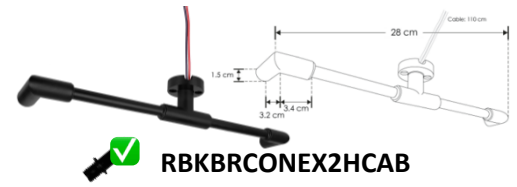

Los modelos marcados con el ícono  no son compatibles con las barras de sujeción y solo pueden usarse sobrepuestos en pared o techo.

RBKBRCONEX2M

Barra de conexión y sujeción para extremos, con dos salidas macho de 90°, policarbonato acabado negro para luminarios de la serie ILURBK

RBKBRCONIN2MH

Barra de conexión y sujeción intermedia, con dos entradas hembra y dos salidas macho, policarbonato acabado negro para luminarios de la serie ILURBK

RBKBRCONEX2HCAB

Barra de conexión y sujeción para extremos, con dos salidas hembra de 90°, policarbonato acabado negro para luminarios de la serie ILURBK, incluye par de cables de 110 cm