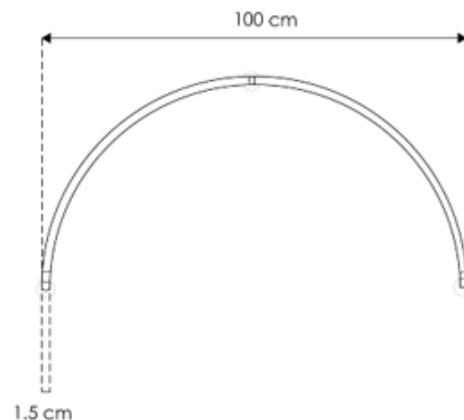

**NOTA: LAS CARACTERÍSTICAS TÉCNICAS Y ELÉCTRICAS FAVOR DE CONSULTAR EN LA ETIQUETA DE PRODUCTO**

**(Características dependiendo modelo).**

**Especificaciones:**

- Material de construcción: Aluminio acabado negro.
- Temperatura de color correlacionada y flujo luminoso:
  - o ILURBKHR17WWWB: 3 000 K (Blanco cálido) 1 360 lm
  - o ILURBKHR17WNWB: 4 100 K (Blanco neutro) 1 445 lm
- CRI90
- Potencia: 17 W (0.17 – 0.07 A).
- Grado de protección: IP20 (Para uso en interiores).
- Voltaje de alimentación: 100 - 240 V ~ 50/60 Hz
- Ángulo de apertura: 100 °