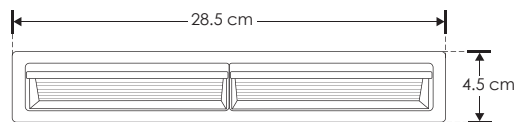

EMPOTRAR

LINEA PROFESIONAL

Material	Luminario de aluminio acabado negro
Lámpara	Luminario de LED con óptica asimétrica para empotrar
Ángulo de apertura	120° X 105° (Óptica asimétrica)
Color de luz	Blanco cálido / Blanco neutro
Alimentación	100 - 265 V ca
Potencia	20 W

NOTA: Esta luminaria puede ser atenuable utilizando el driver modelo **DD407030018W**

* Se vende por separado. Consulte ficha en la sección de **DRIVERS**.

ie

[Acabado negro
(Blanco cálido)]

ILURASTA20WBWW

[Acabado negro
(Blanco neutro)]

ILURASTA20WBNW