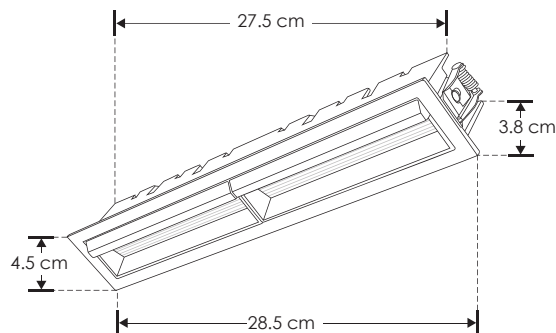

EMPOTRAR

LINEA PROFESIONAL

Material	Luminario de aluminio acabado negro
Lámpara	Luminario de LED con óptica asimétrica para empotrar
Ángulo de apertura	120° X 105° (Óptica asimétrica)
Color de luz	Blanco cálido / Blanco neutro
Alimentación	100 - 265 V ca
Potencia	20 W

NOTA: Esta luminaria puede ser atenuable utilizando el driver modelo **DD407030018W**

* Se vende por separado. Consulte ficha en la sección de **DRIVERS**.

ie

[Acabado negro
(Blanco cálido)]

ILURASTA20WBWW

[Acabado negro
(Blanco neutro)]

ILURASTA20WBNW