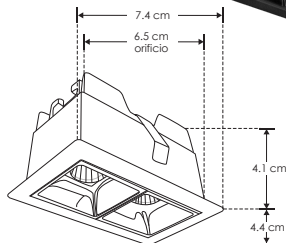

Material	Aluminio acabado blanco / negro
Lámpara	Luminario de LED puntual rectangular fijo para empotrar
Ángulo de apertura	24° y 36°
Color de luz	Blanco cálido / Blanco neutro
Alimentación	85 - 277 V ca
Potencia	4 W

NOTA: El luminario y los lentes se venden por separado. El luminario se entrega armado según la selección.

NOTA: Esta luminaria puede ser atenuable utilizando el driver modelo **DD3W24600E**
* Se vende por separado. Consulte ficha en la sección de **DRIVERS**.

ILURAST4WWW

ILURAST4WNW

ILURAST4WBWW

ILURAST4WBNW

ILULENS244W

Set de lentes para luminario puntual rectangular, 4 watts, óptica 24°, policarbonato

ILULENS364W

Set de lentes para luminario puntual rectangular, 4 watts, óptica 36°, policarbonato