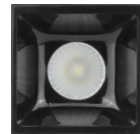

<b>Material</b>	Aluminio acabado blanco / negro
<b>Lámpara</b>	Luminario de LED puntual rectangular fijo para empotrar
<b>Ángulo de apertura</b>	24° y 36°
<b>Color de luz</b>	Blanco cálido / Blanco neutro
<b>Alimentación</b>	85 - 277 V ca
<b>Potencia</b>	4 W

**NOTA:** El luminario y los lentes se venden por separado. El luminario se entrega armado según la selección.

**NOTA:** Esta luminaria puede ser atenuable utilizando el driver modelo **DD3W24600E**  
\* Se vende por separado. Consulte ficha en la sección de **DRIVERS**.

**ILURAST4WWW**

**ILURAST4WNW**

**ILURAST4WBWW**

**ILURAST4WBNW**

**ILULENS244W**

Set de lentes para luminario puntual rectangular, 4 watts, óptica 24°, policarbonato

**ILULENS364W**

Set de lentes para luminario puntual rectangular, 4 watts, óptica 36°, policarbonato