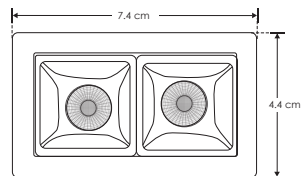

Material	Aluminio acabado blanco / negro
Lámpara	Luminario de LED puntual rectangular fijo para empotrar
Ángulo de apertura	24° y 36°
Color de luz	Blanco cálido / Blanco neutro
Alimentación	85 - 277 V ca
Potencia	4 W

NOTA: El luminario y los lentes se venden por separado. El luminario se entrega armado según la selección.