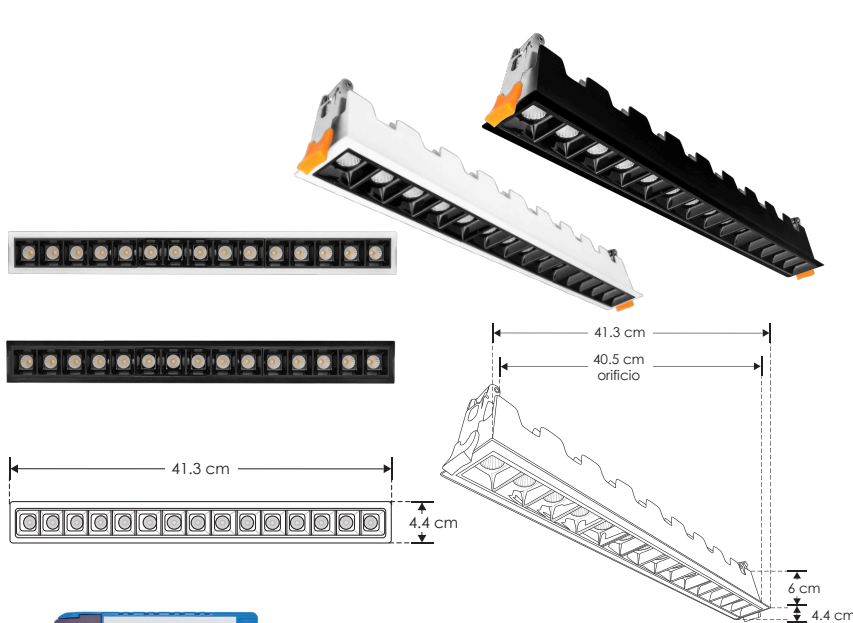

LINEA PROFESIONAL

ILURAST30WW

[Acabado blanco
(Blanco cálido)]

ILURAST30WNW

[Acabado blanco
(Blanco neutro)]

ILURAST30WBWW

[Acabado negro
(Blanco cálido)]

ILURAST30WBWNW

[Acabado negro
(Blanco neutro)]

ILULENS2430W

Set de lentes para luminario
puntual rectangular, 30 watts,
óptica 24°, policarbonato

ILULENS3630W

Set de lentes para luminario
puntual rectangular, 30 watts,
óptica 36°, policarbonato

Material	Aluminio acabado blanco / negro
Lámpara	Luminario de LED puntual rectangular fijo para empotrar
Ángulo de apertura	24° y 36°
Color de luz	Blanco cálido / Blanco neutro
Alimentación	85 - 277 V ca
Potencia	30 W

NOTA: El luminario y los lentes se venden por separado. El luminario se entrega armado según la selección.

85-277

36°

2 400
lúmenes
Blanco neutro

IES
Archivo
Fotométrico

2-3
step
MACADAM

NOTA: Esta luminaria puede ser atenuable utilizando el driver modelo **DD406050035W**
* Se vende por separado. Consulte ficha en la sección de **DRIVERS**.