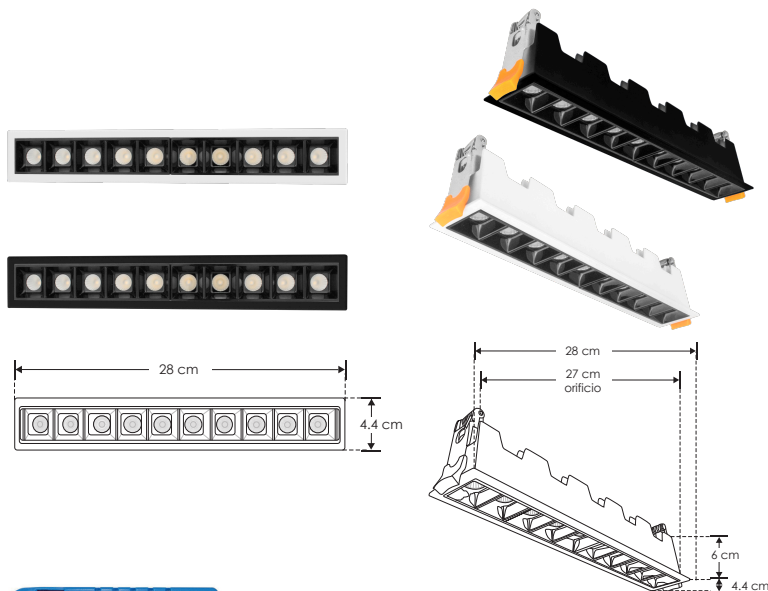

## LÍNEA PROFESIONAL

<b>Material</b>	Aluminio acabado blanco / negro
<b>Lámpara</b>	Luminario de LED puntual rectangular fijo para empotrar
<b>Ángulo de apertura</b>	24° y 36°
<b>Color de luz</b>	Blanco cálido / Blanco neutro
<b>Alimentación</b>	85 - 277 V ca
<b>Potencia</b>	20 W

20  
W

IP  
20

FL  
1 500  
lúmenes  
Blanco cálido

orificio  
27x3.5 cm

FL  
1 600  
lúmenes  
Blanco neutro

CRI  
90

IES  
Archivo  
Fotométrico

**NOM**

2-3  
step  
MACADAM

**ILULENS2420W**

Set de lentes para luminario puntual rectangular, 20 watts, óptica 24°, policarbonato

**ILULENS3620W**

Set de lentes para luminario puntual rectangular, 20 watts, óptica 36°, policarbonato