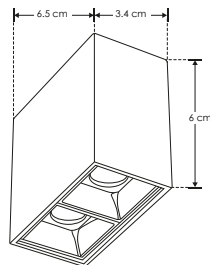

LINEA PROFESIONAL

Material	Aluminio acabado negro
Lámpara	Luminario de LED puntual rectangular fijo para sobreponer
Ángulo de apertura	30°
Color de luz	Blanco cálido / Blanco neutro
Alimentación	100 - 265 V ca
Potencia	4 W

NOTA: Esta luminaria puede ser atenuable utilizando el driver modelo **DD9243007W**

* Se vende por separado. Consulte ficha en la sección de **DRIVERS**.