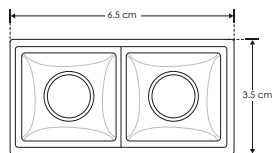

LINEA PROFESIONAL

Material	Aluminio acabado negro
Lámpara	Luminario de LED puntual rectangular fijo para sobreponer
Ángulo de apertura	30°
Color de luz	Blanco cálido / Blanco neutro
Alimentación	100 - 265 V ca
Potencia	4 W

NOTA: Esta luminaria puede ser atenuable utilizando el driver modelo **DD9243007W**

* Se vende por separado. Consulte ficha en la sección de **DRIVERS**.