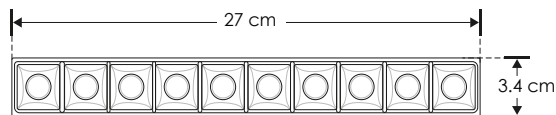

ILURASOB20WBWW

[Acabado negro
(Blanco cálido)]

ILURASOB20WBWN

[Acabado negro
(Blanco neutro)]

LINEA PROFESIONAL

Material	Aluminio acabado negro
ámpara	Luminario de LED puntual rectangular fijo para sobreponer
Ángulo de apertura	30°
Color de luz	Blanco cálido / Blanco neutro
Alimentación	100 - 265 V ca
Potencia	20 W