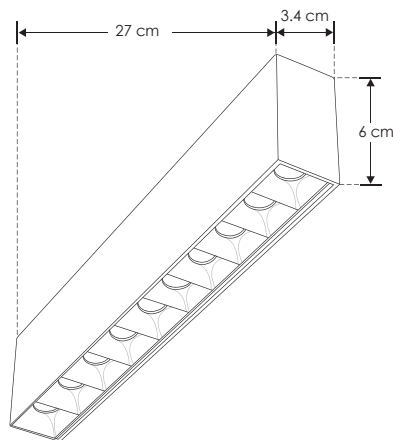

ILURASOB20WBWW

[Acabado negro
(Blanco cálido)]

ILURASOB20WBWN

[Acabado negro
(Blanco neutro)]

LINEA PROFESIONAL

Material	Aluminio acabado negro
ámpara	Luminario de LED puntual rectangular fijo para sobreponer
Ángulo de apertura	30°
Color de luz	Blanco cálido / Blanco neutro
Alimentación	100 - 265 V ca
Potencia	20 W