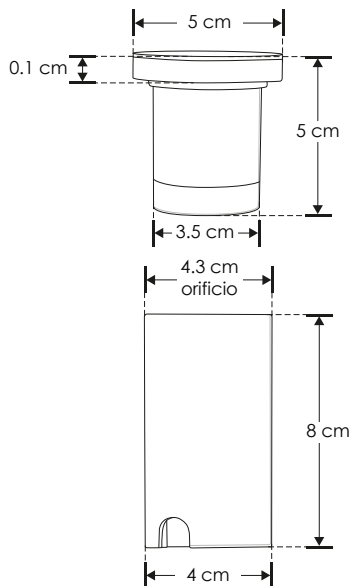

EMPOTRAR / PISO

ILUPISOPC0420B

[Blanco cálido]

Material	Policarbonato acabado negro, incluye housing de policarbonato
Lámpara	Luminario de LED para empotrar en piso
Ángulo de apertura	360° (Efecto de luz perimetral)
Color de luz	Blanco cálido
Alimentación	100 – 240 V ca
Potencia	1 W

CRI
80orificio
4.3 cm3 000 K
Blanco cálidoFL
30
lúmenes
Blanco cálido

100-240

1
W

360°

IK
08IP
67RECOMENDADO
ÁREAS HÚMEDAS Y
LUGARES DE COSTAPC
POLICARBONATO

NOM