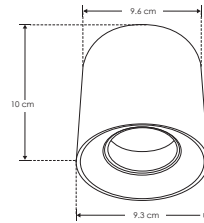

## ILUPCSOBREDBE

**PC**  
POLICARBONATO

Difusor redondo dirigible para sobreponer de policarbonato negro para lámpara tipo microica MR16, GU10 o módulo de LEDs. Incluye conector MR16. IP54

**NOTA:** Compatibilidad solo con ILUMOD5WWIP54 e ILUMOD5WWIP54