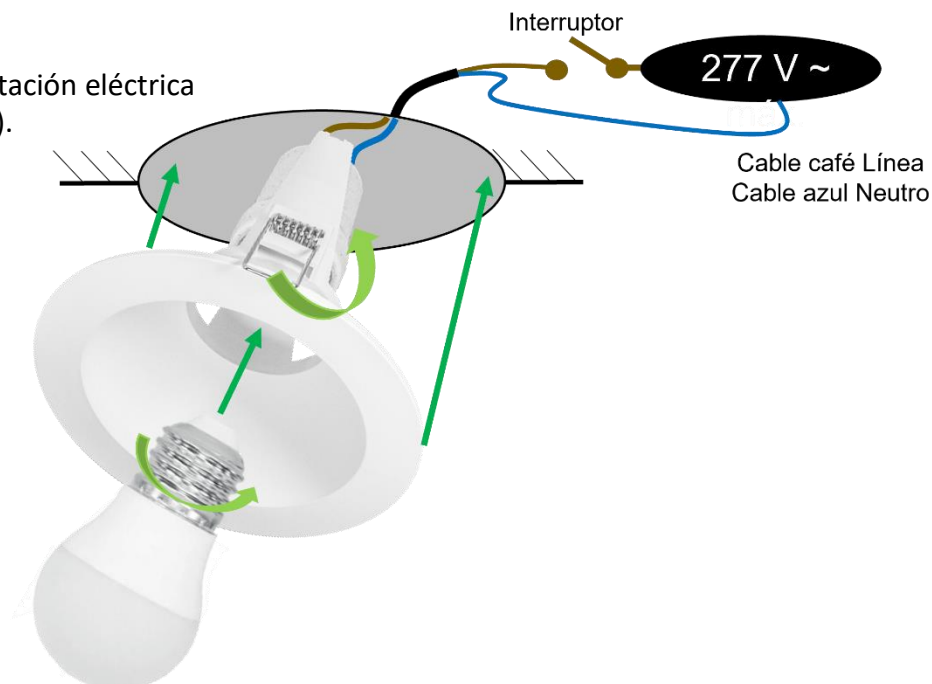

## LUMINARIO DE LED (DIFUSOR PARA LÁMPARA E27) MODELO ILUPCE27WRE

MARCA ILUMILEDS

## MANUAL DE INSTRUCCIONES Y ESPECIFICACIONES

**POR FAVOR LEER EL MANUAL ANTES DE USAR EL PRODUCTO  
(DEPENDIENDO MODELO).**

Este producto es usado como difusor para lámparas con base E27. Características de la base incluida: 277 V ~ 35 W (0.28 A) máx. 50/60 Hz, IP20 (Para uso en interiores).

**NOTA: LAS CARACTERÍSTICAS TÉCNICAS Y ELÉCTRICAS FAVOR DE CONSULTAR EN LA ETIQUETA DE PRODUCTO.  
(Características dependiendo modelo).**

**Instalación:**

- Abra el orificio en la superficie a instalar de acuerdo con la información del modelo.
- Inserte el difusor en el orificio y asegúrelo con los soportes laterales.
- Inserte la lámpara en la base E27
- Encienda y pruebe su funcionamiento. Consulte el manual de operación y especificaciones de la lámpara a instalar.

**INSTALACIÓN DE LÁMPARA**

- Coloque los cables de alimentación en los bornes con tornillo de la Parte posterior del difusor (base E27).
- Coloque la lámpara E27 (no incluida).
- Conecte los cables a la línea de alimentación eléctrica (verifique que la energía esté apagada).
- Aisle las conexiones.
- Encienda y pruebe su funcionamiento.