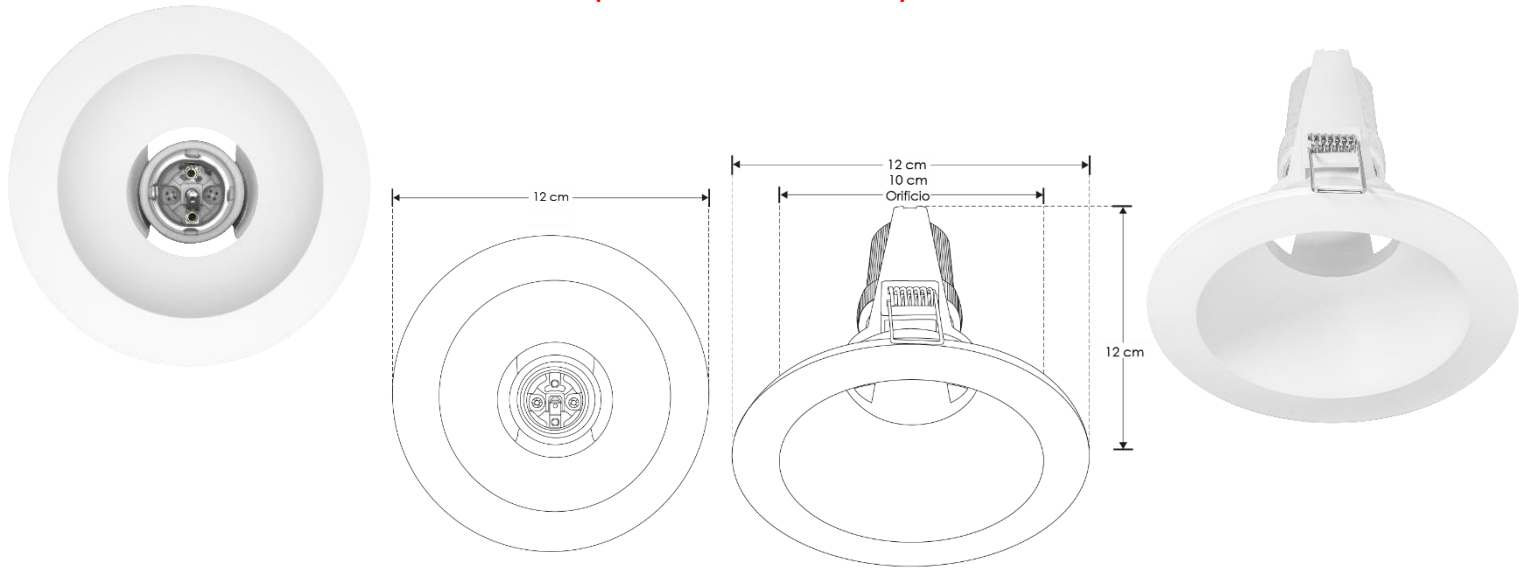

## LUMINARIO DE LED (DIFUSOR PARA LÁMPARA E27) MODELO ILUPCE27WRE

MARCA ILUMILEDS

## MANUAL DE INSTRUCCIONES Y ESPECIFICACIONES

**POR FAVOR LEER EL MANUAL ANTES DE USAR EL PRODUCTO  
(DEPENDIENDO MODELO).**

Este producto es usado como difusor para lámparas con base E27. Características de la base incluida: 277 V ~ 35 W (0.28 A) máx. 50/60 Hz, IP20 (Para uso en interiores).

**NOTA: LAS CARACTERÍSTICAS TÉCNICAS Y ELÉCTRICAS FAVOR DE CONSULTAR EN LA ETIQUETA DE PRODUCTO.  
(Características dependiendo modelo).**

**Instalación:**

- Abra el orificio en la superficie a instalar de acuerdo con la información del modelo.
- Inserte el difusor en el orificio y asegúrelo con los soportes laterales.
- Inserte la lámpara en la base E27
- Encienda y pruebe su funcionamiento. Consulte el manual de operación y especificaciones de la lámpara a instalar.

**INSTALACIÓN DE LÁMPARA**

- Coloque los cables de alimentación en los bornes con tornillo de la Parte posterior del difusor (base E27).
- Coloque la lámpara E27 (no incluida).
- Conecte los cables a la línea de alimentación eléctrica (verifique que la energía esté apagada).
- Aisle las conexiones.
- Encienda y pruebe su funcionamiento.