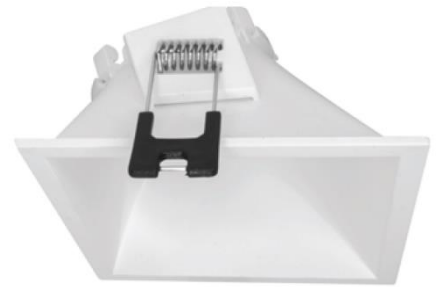

**DIFUSORES TIPO BAFLE PARA LÁMPARA O MÓDULO DE LEDS MODELOS
 ILUPCBAFLEDCWE, ILUPCBAFLEDCBE MARCA ILUMILEDS
 MANUAL DE INSTRUCCIONES Y ESPECIFICACIONES
 POR FAVOR LEER EL MANUAL ANTES DE USAR EL PRODUCTO
 (DEPENDIENDO MODELO).**

ILUPCBAFLEDCBE

ILUPCBAFLEDCWE

Este producto es usado como difusor de lámparas tipo MR16, GU10 o módulos de LEDs cuyo diámetro sea igual a 5 cm, IP54 para uso en interiores y exteriores. Características de la base incluida: 277 V ~ 50/60 Hz 0.28 A máx. 35W máx.

NOTA: LAS CARACTERÍSTICAS TÉCNICAS Y ELÉCTRICAS FAVOR DE CONSULTAR EN LA ETIQUETA DE PRODUCTO. (Características dependiendo modelo).

Para usar en exteriores se recomiendan los modelos ILUMODPC7WWW, ILUMODPC7WW

• **Instalación:**

Abra el orificio en la superficie a instalar de acuerdo con la información de cada modelo. Inserte la lámpara o modulo en el difusor y conecte a la alimentación eléctrica a la lámpara (usando el conector MR16 (incluido), o conector GU10 (no incluido) en su caso. Ésta deberá de estar apagada. Inserte el difusor en el orificio y asegúrelo con los soportes laterales. Encienda y pruebe su funcionamiento. Consulte el manual de operación y especificaciones de la lámpara a instalar.