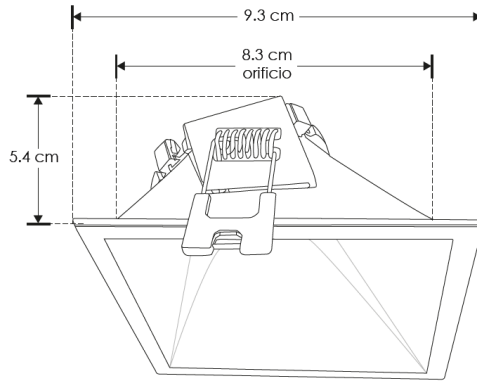

ILUPCBAFLEDCBE

ILUPCBAFLEDCWE

Este producto es usado como difusor de lámparas tipo MR16, GU10 o módulos de LEDs cuyo diámetro sea igual a 5 cm, IP54 para uso en interiores y exteriores. Características de la base incluida: 277 V ~ 50/60 Hz 0.28 A máx. 35W máx.