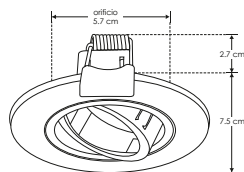

## ILUPC610SWE

orificio  
5.7 cm

Difusor para lámpara tipo MR11, redondo, dirigible, policarbonato blanco, incluye conector MR16. IP54

**NOTA:** Este producto es usado como difusor de lámparas tipo MR11. Incluye base MR16. No incluye lámpara.