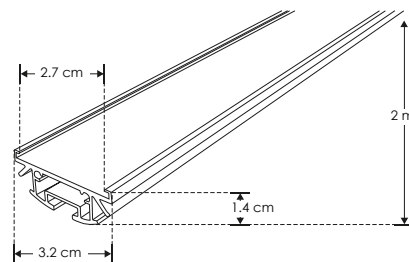

ILUPA60KIT.

[Acabado Natural]

Tarjetas de LEDs recomendadas:
ACBOARD2L20WWW
ACBOARD2L20WNW
ACBOARD2L20WW
No requiere driver externo
Se venden por separado

Suspender mica redonda grande

KIT DE PERFIL

Material Kit de perfil de aluminio para mica curva, acabado natural para suspender de 2 m de largo, para recibir tira extraplana o tarjeta de LEDs

Incluye Mica, kit de 2 tapas laterales y kit de suspensión

accesorios **NOTA:** También se venden por separado, únicamente como refacción.

MICDIFILUPA60

Mica difusa para perfil de aluminio ILUPA60, curva 2 m de largo

TAPLAT60

Kit de 2 tapas laterales de plástico para perfil de aluminio ILUPA60

KITCOL60

Kit de 2 cables de acero y 4 soportes para perfil de aluminio ILUPA60, 1 m de largo