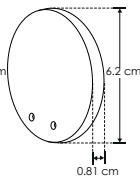

ILUPA60KIT.

[Acabado Natural]

Tarjetas de LEDs recomendadas:
ACBOARD2L20WWW
ACBOARD2L20WNW
ACBOARD2L20WW
No requiere driver externo
Se venden por separado

Suspender mica redonda grande

KIT DE PERFIL

Material Kit de perfil de aluminio para mica curva, acabado natural para suspender de 2 m de largo, para recibir tira extraplana o tarjeta de LEDs

Incluye Mica, kit de 2 tapas laterales y kit de suspensión

accesorios **NOTA:** También se venden por separado, únicamente como refacción.

MICDIFILUPA60

Mica difusa para perfil de aluminio ILUPA60, curva 2 m de largo