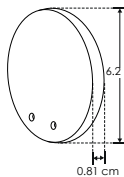

TAPLAT60

Kit de 2 tapas laterales de plástico para perfil de aluminio ILUPA60