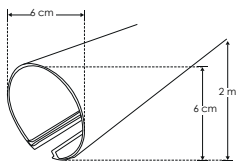

ILUPA60KIT.

[Acabado Natural]

Tarjetas de LEDs recomendadas:
ACBOARD2L20WWW
ACBOARD2L20WNW
ACBOARD2L20WW
No requiere driver externo
Se venden por separado

Suspender mica redonda grande

KIT DE PERFIL

Material Kit de perfil de aluminio para mica curva, acabado natural para suspender de 2 m de largo, para recibir tira extraplana o tarjeta de LEDs

Incluye Mica, kit de 2 tapas laterales y kit de suspensión

accesorios **NOTA:** También se venden por separado, únicamente como refacción.

MICDIFILUPA60

Mica difusa para perfil de aluminio ILUPA60, curva 2 m de largo

TAPLAT60

Kit de 2 tapas laterales de plástico para perfil de aluminio ILUPA60

KITCOL60

Kit de 2 cables de acero y 4 soportes para perfil de aluminio ILUPA60, 1 m de largo