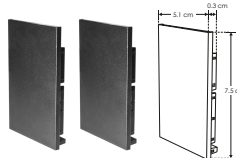

ILUPA5175NKIT

IP
20

[Acabado Negro]

Tarjetas de LEDs
recomendadas:
ACBOARD2L20WWW
ACBOARD2L20WNW
ACBOARD2L20WW
No requiere driver externo
Se venden por separado

Material Kit de perfil de aluminio sin ceja, acabado negro rectangular de sobreponer o suspender, 2 m de largo, para recibir tira extraplana de LEDs o tarjeta de LEDs

Incluye Kit de 2 tapas laterales, kit de 2 grapas y kit colgante. (micas modelo MICDIF5175 y MICDIF5175UGR se venden por separado)

accesorios **NOTA:** También se venden por separado, únicamente como refacción.

MICDIF5175

Mica difusa para perfil de aluminio ILUPA5175N, rectangular 2 m

MICDIF5175UGR

Mica difusa con 10 tramos de 20 cm cada uno, de filtro tipo louver honey para perfil de aluminio ILUPA5175N

TAPA5175N

Kit de 2 tapas laterales negras de plástico para perfil de aluminio ILUPA5175N

GRAPA5175

Kit de 2 grapas de sujeción de metal para perfil de aluminio ILUPA5175N

KITCOL5175N

Kit de 2 cables de acero y 4 soportes para perfil de aluminio ILUPA5175N, 2 m de largo