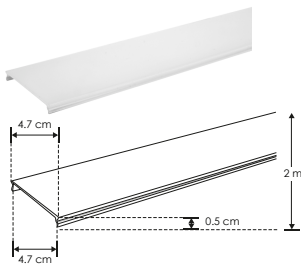

ILUPA5175NKIT

IP
20

[Acabado Negro]

Tarjetas de LEDs
recomendadas:
ACBOARD2L20WWW
ACBOARD2L20WNW
ACBOARD2L20WW
No requiere driver externo
Se venden por separado

Material Kit de perfil de aluminio sin ceja, acabado negro rectangular de sobreponer o suspender, 2 m de largo, para recibir tira extraplana de LEDs o tarjeta de LEDs

Incluye Kit de 2 tapas laterales, kit de 2 grapas y kit colgante. (micas modelo MICDIF5175 y MICDIF5175UGR se venden por separado)

accesorios **NOTA:** También se venden por separado, únicamente como refacción.

MICDIF5175

Mica difusa para perfil de aluminio ILUPA5175N, rectangular 2 m

MICDIF5175UGR

Mica difusa con 10 tramos de 20 cm cada uno, de filtro tipo louver honey para perfil de aluminio ILUPA5175N

TAPA5175N