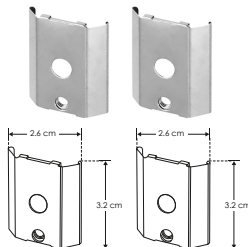

MICDIF5175

Mica difusa para perfil de aluminio ILUPA5175N, rectangular 2 m

MICDIF5175UGR

Mica difusa con 10 tramos de 20 cm cada uno, de filtro tipo louver honey para perfil de aluminio ILUPA5175N

TAPA5175N

Kit de 2 tapas laterales negras de plástico para perfil de aluminio ILUPA5175N

GRAPA5175

Kit de 2 grapas de sujeción de metal para perfil de aluminio ILUPA5175N

KITCOL5175N

Kit de 2 cables de acero y 4 soportes para perfil de aluminio ILUPA5175N, 2 m de largo