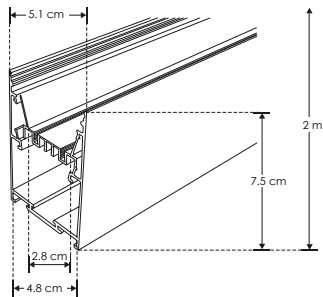

ILUPA5175NKIT

IP
20

[Acabado Negro]

Tarjetas de LEDs
recomendadas:
ACBOARD2L20WWW
ACBOARD2L20WNW
ACBOARD2L20WW
No requiere driver externo
Se venden por separado

Material Kit de perfil de aluminio sin ceja, acabado negro rectangular de sobreponer o suspender, 2 m de largo, para recibir tira extraplana de LEDs o tarjeta de LEDs

Incluye Kit de 2 tapas laterales, kit de 2 grapas y kit colgante. (micas modelo MICDIF5175 y MICDIF5175UGR se venden por separado)

accesorios **NOTA:** También se venden por separado, únicamente como refacción.

MICDIF5175

Mica difusa para perfil de aluminio ILUPA5175N, rectangular 2 m

MICDIF5175UGR

Mica difusa con 10 tramos de 20 cm cada uno, de filtro tipo louver honey para perfil de aluminio ILUPA5175N

TAPA5175N