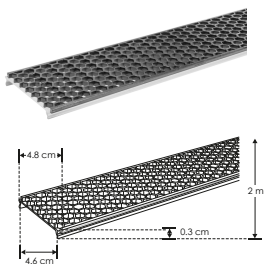

ILUPA5175NKIT

IP
20

[Acabado Negro]

Tarjetas de LEDs
recomendadas:
ACBOARD2L20WWW
ACBOARD2L20WNW
ACBOARD2L20WW
No requiere driver externo
Se venden por separado

Material Kit de perfil de aluminio sin ceja, acabado negro rectangular de sobreponer o suspender, 2 m de largo, para recibir tira extraplana de LEDs o tarjeta de LEDs

Incluye Kit de 2 tapas laterales, kit de 2 grapas y kit colgante. (micas modelo MICDIF5175 y MICDIF5175UGR se venden por separado)

accesorios **NOTA:** También se venden por separado, únicamente como refacción.

MICDIF5175

Mica difusa para perfil de aluminio ILUPA5175N, rectangular 2 m

MICDIF5175UGR

Mica difusa con 10 tramos de 20 cm cada uno, de filtro tipo louver honey para perfil de aluminio ILUPA5175N

TAPA5175N

Kit de 2 tapas laterales negras de plástico para perfil de aluminio ILUPA5175N

GRAPA5175

Kit de 2 grapas de sujeción de metal para perfil de aluminio ILUPA5175N

KITCOL5175N

Kit de 2 cables de acero y 4 soportes para perfil de aluminio ILUPA5175N, 2 m de largo