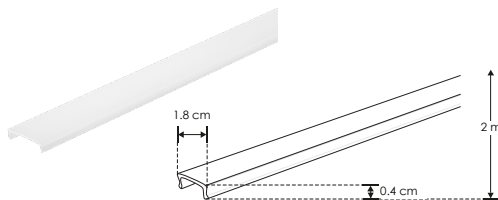

ILUPA2018KIT.

IP
20

[Acabado Natural]

Compatible con Lambrin
decorativo WPC

KIT DE PERFIL

**Material** Kit de perfil para tira extraplana de led, sin ceja, e empujar o sobreponer, protección IP20**Incluye** Perfil rectangular de aluminio de 2 m, mica difusa de 2 m y kit de 2 tapas laterales**accesorios** **NOTA:** También se venden por separado, únicamente como refacción.

GRAPA2018

kit de 2 grapas para perfil de
aluminio PA2018

MICDIFPA2018

Mica difusa para perfil de aluminio
PA2018, rectangular 2 m

TAPLATPA2018

Kit de 2 tapas laterales de plástico
para perfil de aluminio PA2018