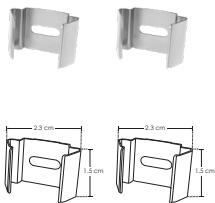

ILUPA2018KIT.

IP
20

[Acabado Natural]

Compatible con Lambrin
decorativo WPC

KIT DE PERFIL

**Material** Kit de perfil para tira extraplana de led, sin ceja, e empujar o sobreponer, protección IP20**Incluye** Perfil rectangular de aluminio de 2 m, mica difusa de 2 m y kit de 2 tapas laterales**accesorios** **NOTA:** También se venden por separado, únicamente como refacción.

GRAPA2018

kit de 2 grapas para perfil de
aluminio PA2018

MICDIFPA2018

Mica difusa para perfil de aluminio
PA2018, rectangular 2 m

TAPLATPA2018

Kit de 2 tapas laterales de plástico
para perfil de aluminio PA2018