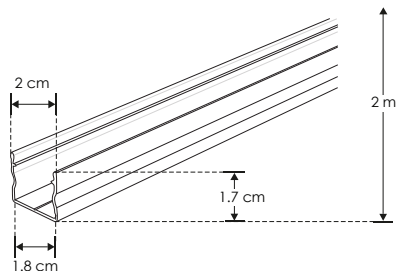

ILUPA2018KIT.

IP
20

[Acabado Natural]

Compatible con Lambrin
decorativo WPC

KIT DE PERFIL

**Material** Kit de perfil para tira extraplana de led, sin ceja, e empujar o sobreponer, protección IP20**Incluye** Perfil rectangular de aluminio de 2 m, mica difusa de 2 m y kit de 2 tapas laterales**accesorios** **NOTA:** También se venden por separado, únicamente como refacción.

GRAPA2018

kit de 2 grapas para perfil de
aluminio PA2018

MICDIFPA2018

Mica difusa para perfil de aluminio
PA2018, rectangular 2 m

TAPLATPA2018

Kit de 2 tapas laterales de plástico
para perfil de aluminio PA2018