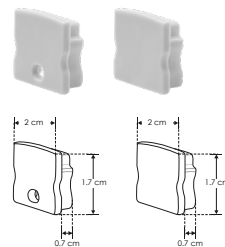

ILUPA2018KIT.

IP
20

[Acabado Natural]

Compatible con Lambrin
decorativo WPC

KIT DE PERFIL

**Material** Kit de perfil para tira extraplana de led, sin ceja, e empujar o sobreponer, protección IP20**Incluye** Perfil rectangular de aluminio de 2 m, mica difusa de 2 m y kit de 2 tapas laterales**accesorios** **NOTA:** También se venden por separado, únicamente como refacción.

GRAPA2018

kit de 2 grapas para perfil de
aluminio PA2018

MICDIFPA2018

Mica difusa para perfil de aluminio
PA2018, rectangular 2 m

TAPLATPA2018

Kit de 2 tapas laterales de plástico
para perfil de aluminio PA2018